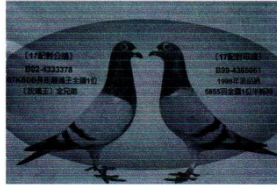

DV-04298-10-412

oryg. R. Brinkmann (100% Marcel Aelbrecht)

Abstammungsnachweis

Vater
2240847-08 Belg.
blau
Orig. Maurice Rutten
Sohn v. "Supercrack"

Gr.-Vater
2195655-05 Belg.
blau
100% Marcel Aelbrecht
Provinziale Aस्ताube

Weitstrecke

Gr.-Mutter
2203289-06 Belg.
blau
100 % Marcel Aelbrecht

Taube No.

04298-10-412 *AO*
geh.

Mutter
04298-08-90
hellgeh.
50 % Marcel Aelbrecht

Gr.-Vater
4138875-07 Belg.
hellgeh.
Enkel vom "Marseille"
Orig. Marcel Aelbrecht

Gr.-Mutter
6211825-06 Belg.
dkl.gel.
Orig. Fr.v. Beirendonck
Tochter v. "Marceline"
1. Chateauroux 3.417 Tb.
4. National 13.791 Tb.
1. Montlucon 548 Tb.
3. National 11.568 Tb.

Züchter:

R. Brinkmann
Rheiner Strasse 149
48282 Emsdetten
Tel. 02572-6177

R. Brinkmann
01.02.2014

Original-Tauben Marcel Aelbrecht

_____ ♂

_____ ♀

_____ ♂

_____ ♀

_____ ♂

_____ ♀