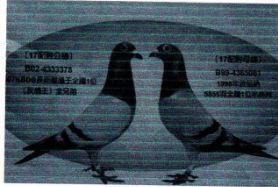

Taube No.

04298-10-396 *0,1*  
 dunkel

Mutter  
04298-09-667  
 dunkel  
 50 % Marcel Aelbrecht

Gr.-Vater  
4138875-07 Belg.  
 hellgeh.  
 Enkel vom "Marseille"  
 Orig. Marcel Aelbrecht

Gr.-Mutter  
6211825-06 Belg.  
 dkl.geh.  
 Orig. Fr.v.Beirendonck  
 Tochter v. "Marceline"  
 1.Chateauroux 3.417 Tb.  
 4.National 13.791 Tb.  
 1.Montlucon 548 Tb.  
 3.National 11.568 Tb.

Züchter:

R. Brinkmann  
Rheiner Strasse 149  
48282 Emsdetten  
Tel. 02572-6177

*R. Brinkmann*  
*16.07.2010*

Original-Tauben Marcel Aelbrecht

	♂		
♂			♀

	♀		
	♂		♀