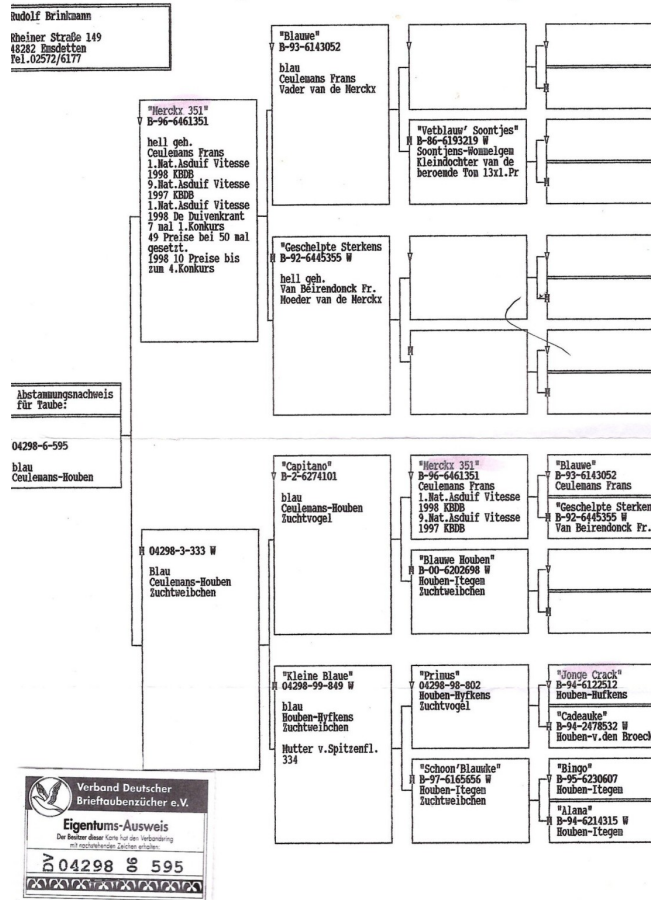

DV-04298-06-595

oryg. Rudolf Brinkmann (Ceulemans-Houben), inbred "Merckx 351"

BELG-1996-6461351

oryg. Frans Ceulemans (Ceulemans/ Beirendonck), "Merckx 351"

BELG-1993-6143052

oryg. Frans Ceulemans (Soontjes),
ojciec "Merckx 351"

BELG-1992-6445355

oryg. Fr. Beirendonck, matka
"Merckx 351"

DV-04298-03-333

oryg. Rudolf Brinkmann (Ceulemans-Houben), linia "Merckx 351", "Jonge
Crack"