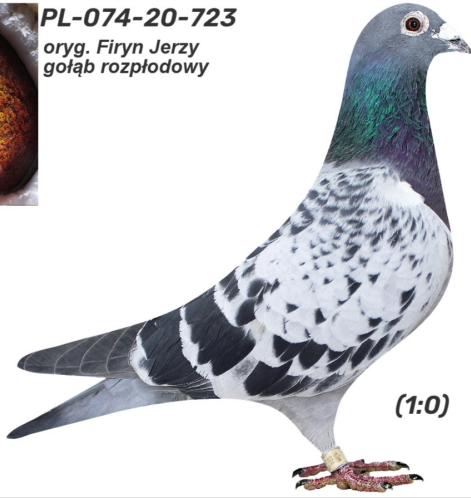

**Rodowód gołębia**  
**PL-037-26-3149**

**Firyn Jerzy (100%)**  
Oddział PZHGP 074 Starogard Gd. "Kociewie", tel.: 501  
186 973 www.naszehodowle.pl

**PL-037-26-3149**

oryg. Wójcicki Piotr (100% Jerzy Firyn)

**PL-074-20-723**

oryg. Firyn Jerzy, podstawowy gołąb rozplodowy hodowli ś.p. Jerzego Firyna

**PL-074-20-723**  
oryg. Firyn Jerzy  
gołąb rozplodowy

(1:0)

**PL-074-20-732**

oryg. Firyn Jerzy, podstawowy gołąb rozplodowy hodowli ś.p. Jerzego Firyna

**PL-074-20-732**  
oryg. Firyn Jerzy  
gołąb rozplodowy

(0:1)

**PL-074-18-12300**

oryg. Firyn Jerzy

**PL-074-17-2720**

oryg. Firyn Jerzy

**PL-074-19-3030**

oryg. Firyn Jerzy