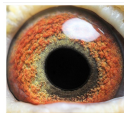

PL-0321-26-3524

oryg. Hałat Cezary

PL-0321-24-4392 ♂

oryg. Cezary Hałat (100% Palarski)

PL-0321-25-218 ♀

oryg. Cezary Hałat (Kostorz/ Kawaler/ Baranowski/ Palarski)

Rodowód gołębia
Pedigree/Absatammung

PL-0321-24-4392 (1:0)
oryg. Cezary Hałat (100% Palarski)

PL-0417-21-4678
oryg. Palarski Dominik

PL-0417-21-4648
oryg. Palarski Dominik

Hałat Cezary i Michał
tel.: 606 653 467, e-mail: cezaryhalat@wp.pl, Chełmża

wygenerowano z systemu
naszehodowle.pl

Rodowód gołębia
Pedigree/Absatammung

PL-0321-25-218 (0:1)
oryg. Cezary Hałat (Kostorz/ Kawaler/ Baranowski/ Palarski)

PL-0321-24-4224
oryg. Cezary Hałat (Kostorz/ Kawaler)

PL-0321-22-3225
oryg. Cezary Hałat (Kostorz/ Kawaler)

PL-0321-22-3255
oryg. Cezary Hałat

PL-0321-24-4220
oryg. Cezary Hałat (Baranowski/ Palarski/ Kostorz)

PL-0321-23-535
oryg. Cezary Hałat (Baranowski/ Palarski)

PL-0321-22-3393
oryg. Cezary Hałat (Kostorz/ Palarski)

Hałat Cezary i Michał
tel.: 606 653 467, e-mail: cezaryhalat@wp.pl, Chełmża

wygenerowano z systemu
naszehodowle.pl

PL-0417-21-4678 ♂

oryg. Palarski Dominik

PL-0417-21-4648 ♀

oryg. Palarski Dominik (Hałat Cezary rozpiód)

PL-0321-24-4224 ♂

oryg. Cezary Hałat (Kostorz/ Kawaler)

PL-0321-24-4220 ♀

oryg. Cezary Hałat (Baranowski/ Palarski/ Kostorz)