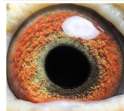

PL-0321-26-3524

oryg. Hałat Cezary

PL-0321-24-4392 ♂

oryg. Cezary Hałat (100% Palarski)

PL-0321-25-218 ♀

oryg. Cezary Hałat (Kostorz/ Kawaler/ Baranowski/ Palarski)

Rodowód gołębia
Pedigree/Absatammung

PL-0321-24-4392 (1:0)
oryg. Cezary Hałat (100% Palarski)

PL-0417-21-4678
oryg. Palarski Dominik

PL-0417-21-4648
oryg. Palarski Dominik

Hałat Cezary i Michał
tel.: 606 653 467, e-mail: cezaryhalat@wp.pl, Chełmża

wygenerowano z systemu
naszhodowle.pl

Rodowód gołębia
Pedigree/Absatammung

PL-0321-25-218 (0:1)
oryg. Cezary Hałat (Kostorz/ Kawaler/ Baranowski/ Palarski)

PL-0321-24-4224
oryg. Cezary Hałat (Kostorz/ Kawaler)

PL-0321-22-3225
oryg. Cezary Hałat (Kostorz/ Kawaler)

PL-0321-22-3255
oryg. Cezary Hałat

PL-0321-24-4220
oryg. Cezary Hałat (Baranowski/ Palarski/ Kostorz)

PL-0321-23-535
oryg. Cezary Hałat (Baranowski/ Palarski)

PL-0321-22-3393
oryg. Cezary Hałat (Kostorz/ Palarski)

Hałat Cezary i Michał
tel.: 606 653 467, e-mail: cezaryhalat@wp.pl, Chełmża

wygenerowano z systemu
naszhodowle.pl

PL-0417-21-4678 ♂

oryg. Palarski Dominik

PL-0417-21-4648 ♀

oryg. Palarski Dominik (Hałat Cezary rozplód)

PL-0321-24-4224 ♂

oryg. Cezary Hałat (Kostorz/ Kawaler)

PL-0321-24-4220 ♀

oryg. Cezary Hałat (Baranowski/ Palarski/ Kostorz)