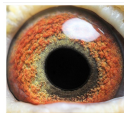

PL-0321-26-3521

oryg. Hałat Cezary

PL-0321-24-4392 ♂

oryg. Cezary Hałat (100% Palarski)

PL-0321-25-218 ♀

oryg. Cezary Hałat (Kostorz/ Kawaler/ Baranowski/ Palarski)

Rodowód gołębia
Pedigree/Absatammung

PL-0321-24-4392 (1:0)
oryg. Cezary Hałat (100% Palarski)

PL-0417-21-4678
oryg. Palarski Dominik

PL-0417-21-4648
oryg. Palarski Dominik

Hałat Cezary i Michał
tel.: 606 653 467, e-mail: cezaryhalat@wp.pl, Chełmża

wygenerowano z systemu naszehodowle.pl

Rodowód gołębia
Pedigree/Absatammung

PL-0321-25-218 (0:1)
oryg. Cezary Hałat (Kostorz/ Kawaler/ Baranowski/ Palarski)

PL-0321-24-4224
oryg. Cezary Hałat (Kostorz/ Kawaler)

PL-0321-22-3225
oryg. Cezary Hałat (Kostorz/ Kawaler)

PL-0321-22-3255
oryg. Cezary Hałat

PL-0321-24-4220
oryg. Cezary Hałat (Baranowski/ Palarski/ Kostorz)

PL-0321-23-535
oryg. Cezary Hałat (Baranowski/ Palarski)

PL-0321-22-3393
oryg. Cezary Hałat (Kostorz/ Palarski)

Hałat Cezary i Michał
tel.: 606 653 467, e-mail: cezaryhalat@wp.pl, Chełmża

wygenerowano z systemu naszehodowle.pl

PL-0417-21-4678 ♂

oryg. Palarski Dominik

PL-0417-21-4648 ♀

oryg. Palarski Dominik (Hałat Cezary rozpiód)