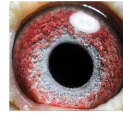

PL-0417-21-4621

oryg. Palarski Dominik, matka gołębia PL-0321-22-3223 - 3 lotnik Okręgu w kat. A - coeff. 4,66 w 2024 r. ♀