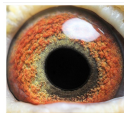

PL-0321-26-3512

oryg. Hałat Cezary

PL-0321-24-4270 ♂

oryg. Cezary Hałat (100% Palarski)

PL-0321-24-4251 ♀

oryg. Cezary Hałat (Palarski/ Baranowski)

Rodowód gołębia
Pedigree/Absatammung

PL-0321-24-4270 (1:0)
oryg. Cezary Hałat (100% Palarski)

PL-0417-21-4678
oryg. Palarski Dominik

PL-0417-21-4648
oryg. Palarski Dominik

Hałat Cezary i Michał
tel.: 606 653 467, e-mail: cezaryhalat@wp.pl, Chełmża

wygenerowano z systemu
naszhodowle.pl

Rodowód gołębia
Pedigree/Absatammung

PL-0321-24-4251 (0:1)
oryg. Cezary Hałat (Palarski/ Baranowski)

PL-0417-21-4599
oryg. Palarski Dominik

PL-03-18-9897
oryg. P. & R. Baranowski

Hałat Cezary i Michał
tel.: 606 653 467, e-mail: cezaryhalat@wp.pl, Chełmża

wygenerowano z systemu
naszhodowle.pl

PL-0417-21-4678 ♂

oryg. Palarski Dominik

PL-0417-21-4648 ♀

oryg. Palarski Dominik (Hałat Cezary rozplód)

PL-0417-21-4599 ♂

oryg. Palarski Dominik

PL-03-18-9897 ♀

oryg. P. & R. Baranowski

(0:1)