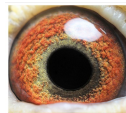

PL-0321-26-3505

oryg. Hałat Cezary

PL-0321-24-4270 ♂

oryg. Cezary Hałat (100% Palarski)

PL-0321-24-4251 ♀

oryg. Cezary Hałat (Palarski/ Baranowski)

Rodowód gołębia
Pedigree/Absatammung

PL-0321-24-4270 (1:0)
oryg. Cezary Hałat (100% Palarski)

PL-0417-21-4678
oryg. Palarski Dominik

PL-0417-21-4648
oryg. Palarski Dominik

Hałat Cezary i Michał
tel.: 606 653 467, e-mail: cezaryhalat@wp.pl, Chełmża

wygenerowano z systemu
naszhodowle.pl

Rodowód gołębia
Pedigree/Absatammung

PL-0321-24-4251 (0:1)
oryg. Cezary Hałat (Palarski/ Baranowski)

PL-0417-21-4599
oryg. Palarski Dominik

PL-03-18-9897
oryg. P. & R. Baranowski

Hałat Cezary i Michał
tel.: 606 653 467, e-mail: cezaryhalat@wp.pl, Chełmża

wygenerowano z systemu
naszhodowle.pl

PL-0417-21-4678 ♂

oryg. Palarski Dominik

PL-0417-21-4648 ♀

oryg. Palarski Dominik (Hałat Cezary rozplód)

PL-0417-21-4599 ♂

oryg. Palarski Dominik

PL-03-18-9897 ♀

oryg. P. & R. Baranowski