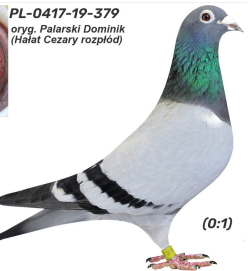

PL-0268-18-7176

oryg. ks. Jerzy Kostorz

PL-0417-19-341

oryg. Palarski Dominik

PL-0370-19-1379

oryg. D.K.I. Łepuch

PL-0417-19-379

oryg. Palarski Dominik (Hałat Cezary rozplód)

Mistrzowska Hodowla Palarskich

Postoń 6
65-233-378
Chelmża
65531930

Ojciec
PL-0417-19-341
Palarski
Nakrapiany

Matka
PL-0417-19-341
Nakrapiana
Siewiec

O NL-13-1954973 CAROL C&G KOOPMAN Kras	O NL-10-110-6652 NELAN C&G KOOPMAN Kras Lidder: van Natas/Mtas	O NL-33-207934 B&B C&G KOOPMAN Kras Lidder: van Natas/Mtas
M NL-09-1674343 MAGIC VICTORY C&G KOOPMAN Kras Lidder: van Natas/Mtas	O NL-02-2373002 CASSIUS C&G KOOPMAN Nakrapiany Lidder: Wijn: man	O NL-36-5821416 Koopman Lidder: van Natas/Mtas
O BELG-10-2214893 Schellens Nakrapiana (van Natas/Mtas)	O NL-11-1185892 Golden Belle C&G KOOPMAN Nakrapiana	O NL-34-1208959 C&G D&K C&G KOOPMAN Kras Lidder: van Natas/Mtas
O BELG-09-2203243 Schellens Nakrapiana NACIOWA NATIONA 1.1	O BELG-01-4089699 Schellens Nakrapiana NACIOWA NATIONA 1.1	O BELG-06-4280314 Koopman Lidder: van Natas/Mtas
O BELG-03-2034155 Schellens Nakrapiana NACIOWA NATIONA 1.1 Dowling 01-25007 Dowling 1-25017 Dowling 1-2511 Dowling 1-449 Dowling 1-452 Dowling 1-738	O BELG-01-2033023 Shelle Nakrapiana	O BELG-04-4550141 Wijger Dowling van Natas

www.2010-14-0

PL-0417-19-379
oryg. Palarski Dominik (Hałat Cezary rozplód)

(0:1)