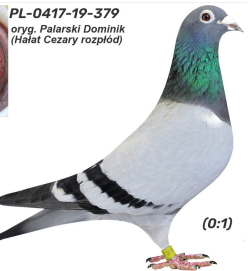

PL-0268-18-7176

oryg. ks. Jerzy Kostorz

PL-0417-19-341

oryg. Palarski Dominik

PL-0370-19-1379

oryg. D.K.I. Łepuch

PL-0417-19-379

oryg. Palarski Dominik (Hałat Cezary rozplód)

Mistrzowska Hodowla Palarskich

Postoń 6
65-233-378
Chelmża
65531930

Ojciec
PL-0417-19-341
Palarski
Nakrapiany

Matka
PL-0417-19-341
Palarski
Nakrapiana

O NL-13-1954973 CAROL C&G KOOPMAN Kras	M NL-13-1954747 FARRY TAL C&G KOOPMAN Nakrapiana	O NL-10-110-6652 NELAN C&G KOOPMAN Kras Lidder: van Natas/Mtas	M NL-09-1674343 MAGIC VICTORY C&G KOOPMAN Kras Lidder: van Natas/Mtas	O NL-02-2373002 CASSIUS C&G KOOPMAN Nakrapiany Lidder: Wijn: man	M NL-11-1185592 Golden Belle C&G KOOPMAN Nakrapiana	O NL-33-207934 B&B C&G KOOPMAN NL-98-5821450 Koopman	M NL-30-4728193 Koopman NL-98-1597157 C&G KOOPMAN	O NL-98-5821416 Koopman NL-99-5971341 Koopman	M NL-98-1208959 C&G D&K C&G KOOPMAN NL-98-1597330 Koopman	O BELG-10-2214893 Schellens Nakrapiana (van Natas/Mtas)	M BELG-09-2203243 Schellens Nakrapiana IMMUNIZACJA NATIONALE 1	O BELG-86-6280314 Koopman 1 & 1a BELG-90-04-040608 Schellens	M BELG-09-2277222 Schellens BELG-94-4334795 L & PHELPS	O BELG-86-6280314 Koopman 1 & 1a BELG-87-6714515 Koopman	M BELG-01-2033023 Shelle BELG-94-4655041 Wijger Daems en Doer

www.2010.nl ©

(0:1)