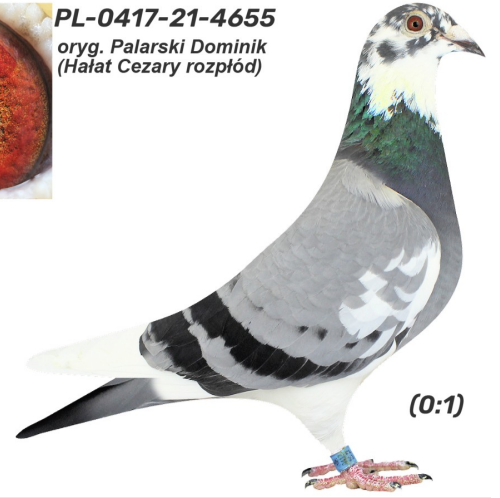

PL-060-26-3274

org. Hałat Cezary (Tadeusz Woźniak)

PL-0329-24-11894

org. Krzysztof Szkolny

Pedigree Pigeon: PL: 0329-24-11894

<p>PL-0329-24-11894 ORG. KRZYSZTOF SZKOLNY POLSKA ZWIĄZOK GOŁĘBIARZY PL-0329-24 LUBUSKA WŁAŚCIWOŚĆ WYKONAWCZA</p>	<p>PL-0329-24-11894 ORG. KRZYSZTOF SZKOLNY POLSKA ZWIĄZOK GOŁĘBIARZY PL-0329-24 LUBUSKA WŁAŚCIWOŚĆ WYKONAWCZA</p>	<p>PL-0329-24-11894 ORG. KRZYSZTOF SZKOLNY POLSKA ZWIĄZOK GOŁĘBIARZY PL-0329-24 LUBUSKA WŁAŚCIWOŚĆ WYKONAWCZA</p>	<p>PL-0329-24-11894 ORG. KRZYSZTOF SZKOLNY POLSKA ZWIĄZOK GOŁĘBIARZY PL-0329-24 LUBUSKA WŁAŚCIWOŚĆ WYKONAWCZA</p>
--	--	--	--

PL-0417-21-4655

org. Palarski Dominik (Hałat Cezary rozpiód)

PL-0417-21-4655
org. Palarski Dominik
(Hałat Cezary rozpiód)

(0:1)

PL-0417-20-474

org. Palarski Dominik, linia "Pitbull"

PL-0417-20-5100

org. Palarski Dominik, "Biała Mewa"