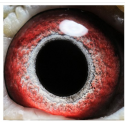

PL-0417-21-4647

oryg. Palarski Dominik (Hałat Cezary rozplód)