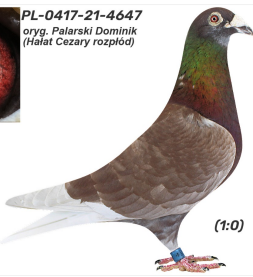

Rodowód gołębia
Pedigree/Absatammung

PL-0417-21-4647
oryg. Palarski Dominik

PL-0321-25-260 (1:0)
oryg. Cezary Hałat (Palarski/ Szkolny)

PL-0355-21-254
oryg. Krzysztof Szkolny

Hałat Cezary i Michał
tel.: 606 653 467, e-mail: cezaryhalat@wp.pl, Chelmża

wygenerowano z systemu naszehodowle.pl

Rodowód gołębia
Pedigree/Absatammung

PL-0321-19-175
oryg. Cezary Hałat

PL-0321-13-518
oryg. Cezary Hałat (Łepuch), córka superlotniczki "1000697"

PL-0321-18-5105
oryg. Cezary Hałat

PL-DB-19-1000697
oryg. Cezary Hałat (Ceulemans/ Houben/ Ritz-Janssen/ Łepuch), sezon 2020 - 1 lotnik Oddziału w kat. C, 1 lotnik roczny, 3 lotnik Okręgu w kat. C, sezon 2021 - 1 lotnik Oddziału kat. C, 1 lotnik Oddziału kat. M, 1 lotnik Okręgu, 1 lotnik Okręgu samice, sezon 2022 - 1 lotnik Oddziału, 1 lotnik Oddziału samice, 1 lotnik Oddziału kat. C i M, 2 lotnik Okręgu, 2 lotnik Okręgu samice, 3 lotnik Okręgu kat. C, 4 lotnik Regionu, 7 lotnik w Polsce w kat. M, sezon 2023 - 1 miejsce w Okręgu kat. wyczyn - 10608 kkm

PL-0321-14-624
oryg. Cezary Hałat (Rutten/ Marcel Antbrecht), ojciec superlotniczki "1000697"

PL-0370-14-4435
oryg. G. A. Łepuch (Van Dyck/ Rutten), sioła "Vos 74", "Vos 84", matka superlotniczki "1000697"

Hałat Cezary i Michał
tel.: 606 653 467, e-mail: cezaryhalat@wp.pl, Chelmża

wygenerowano z systemu naszehodowle.pl

PL-0417-21-4647

oryg. Palarski Dominik (Hałat Cezary rozplód)