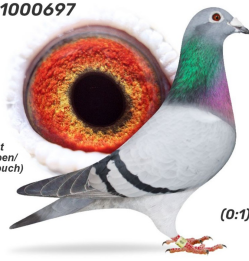

Rodowód gołębia
Pedigree/Absatammung

PL-0321-25-349 (0:1)
org. Cezary Hałat (Palarski)

PL-0417-21-4641
org. Palarski Dominik

PL-0321-18-5131
org. Cezary Hałat (Łepuch/ Meier)

PL-0370-15-3081
org. D.K. Łepuch

DV-09711-12-446
org. Heinz Meier, imię "President"

Hałat Cezary i Michał
tel.: 606 653 467, e-mail: cezaryhalat@wp.pl, Chelmża

wygenerowano z systemu naszhodowle.pl

PL-0329-24-11477

org. Krzysztof Szkolny

Pédigree Pigeon: PL 0329-24-11477

PL-DB-19-1000697

org. Cezary Hałat (Ceulemans/ Houben/ Ritz-Janssen/ Łepuch), superlotniczka "1000697", sezon 2020 - 1 lotnik Oddziału w kat. C, 1 lotnik roczny, 3 lotnik Okręgu w kat. C, sezon 2021 - 1 lotnik Oddziału kat. C, 1 lotnik Oddziału samice, 2 lotnik Oddziału kat. M, 1 lotnik Okręgu, 1 lotnik Okręgu samice, sezon 2022 - 1 lotnik Oddziału, 1 lotnik Oddziału samice, 1 lotnik Oddziału kat. C i M, 2 lotnik Okręgu, 2 lotnik Okręgu samice, 3 lotnik Okręgu kat. C, 4 lotnik Regionu, 7 lotnik w Polsce w kat. M, sezon 2023 - 1 miejsce w Okręgu kat. wyczyn - 10608 kkm

PL-DB-19-1000697