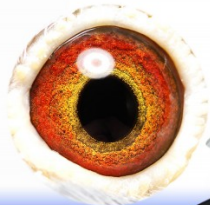

**DV-02098-13-793**

oryg. G. Prange (Prange/Dirk Van Dyck), syn "Ringlose" x wnuczka "Di Caprio"

**DV-02098-11-66**

**G. PRANGE**  
SYN „1277”  
X

WNUCZKA „BRANCOX1000”!

KOSTORZ JERZY - ŻÓŁKIEWICZ RYSZARD  
ODDZIAŁ 0268 ZAWADZKIE  
TEL: +48 664-477-422  
E-MAIL: JKOSTORZ@POCZTA.ONET.PL