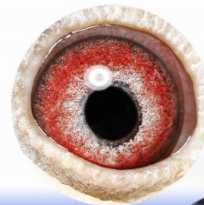

KOSTORZ JERZY - ŻÓŁKIEWICZ RYSZARD
ODDZIAŁ 0268 ZAWADZKIE
TEL: +48 664-477-422
E-MAIL: JKOSTORZ@POCZTA.ONET.PL

PHOTOGRAPHY:
+48 502 177 762