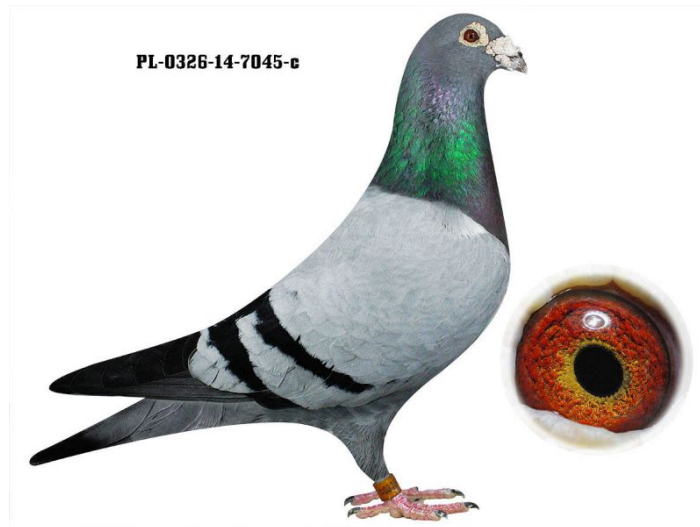

**PL-0326-14-7045**

oryg. Tomasz Rumiński, syn "2562"

**PL-0327-12-2562**

oryg. Tomasz Rumiński (100% Lipowiecki Marek), super lotnik i rozplodowiec

**PL-0327-12-2664**

oryg. Tomasz Rumiński

**PL-0201-08-59**

oryg. Marek Lipowiecki, super rozplodowy samiec

**PL-0201-08-42**

oryg. Marek Lipowiecki, super rozplodowa samica

**PL-0327-09-12216**

oryg. Tomasz Rumiński, ojciec 5 lotnika Polski

**PL-0407-09-5090**

oryg. Kuczyński