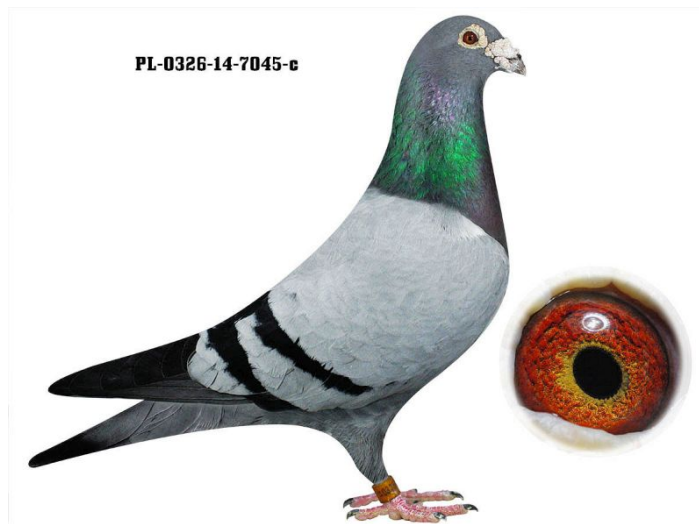

Rodowód gołębia

PL-0326-14-7045

oryg. Tomasz Rumiński, syn "2562"

Rumiński Tomasz

tel. 661 384 942, e-mail: theblue1@wp.pl

www.naszhodowle.pl

PL-0327-12-2562

oryg. Tomasz Rumiński (100% Lipowiecki Marek), super lotnik i rozplodowiec

PL-0327-12-2664

oryg. Tomasz Rumiński

PL-0201-08-59

oryg. Marek Lipowiecki, super rozplodowy samiec

PL-0201-08-42

oryg. Marek Lipowiecki, super rozplodowa samica

PL-0327-09-12216

oryg. Tomasz Rumiński, ojciec 5 lotnika Polski