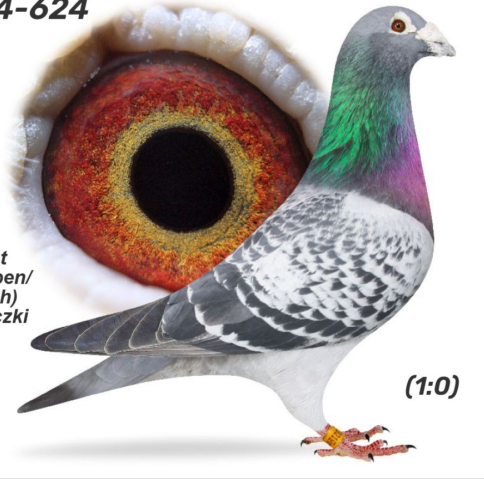

Rodowód gołębia

PL-0321-18-5154

Hałat Cezary i Michał
tel.: 606 653 467, e-mail: cezaryhalat@wp.pl, Chelmża

PL-0321-18-5154

oryg. Cezary Hałat

PL-0321-14-624

oryg. Cezary Hałat (Ceulemans-Houben/ Verstraete/ Łepuch), ojciec superlotniczki "1000697"

PL-0370-14-4435

oryg. D. K. I. Łepuch (Houben/ Van Dyck/ Janssen/ Koopman), linia "Jef Sony", "Kannibaal", "Vos 74", "Vos 94", "Golden Blue", "Annebel", matka superlotniczki "1000697"

PL-0321-14-624

oryg. Cezary Hałat
(Ceulemans-Houben/
Verstraete/ Łepuch)
ojciec superlotniczki
"1000697"

(1:0)