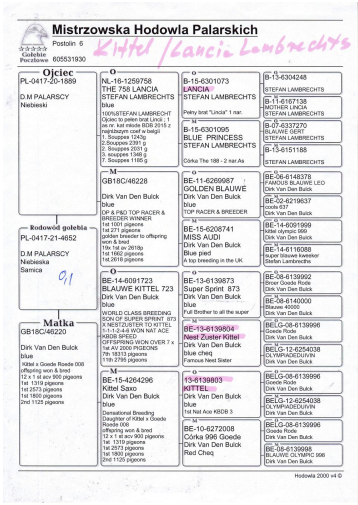

**PL-0321-22-3342**

oryg. Cezary Hałat (Szkolny/ Palarski)

**PL-0355-21-215**

oryg. Krzysztof Szkolny, "Alex"

**PL-0417-21-4652**

oryg. Palarski Dominik

**PL-0410-20-2827**

oryg. Krzysztof Szkolny "Big Boy Blue"

**PL-0355-19-3272**

oryg. Krzysztof Szkolny, "Strong Lady"

**PL-0417-20-1889**

oryg. Palarski Dominik

**GB-18-C46220**

Dirk Van Den Bulck