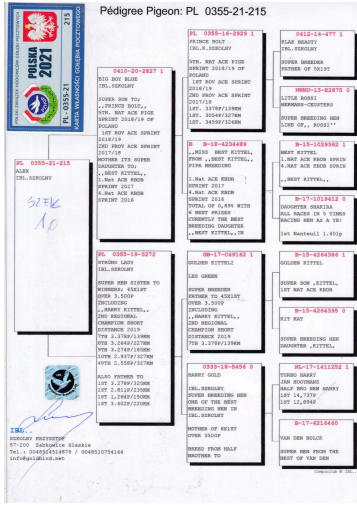

**PL-0321-22-3342**

oryg. Cezary Hałat (Szkolny/ Palarski)

**PL-0355-21-215**

oryg. Krzysztof Szkolny, "Alex"

**PL-0417-21-4652**

oryg. Palarski Dominik

**PL-0410-20-2827**

oryg. Krzysztof Szkolny "Big Boy Blue"

**PL-0355-19-3272**

oryg. Krzysztof Szkolny, "Strong Lady"

**PL-0417-20-1889**

oryg. Palarski Dominik

**GB-18-C46220**

Dirk Van Den Bulck