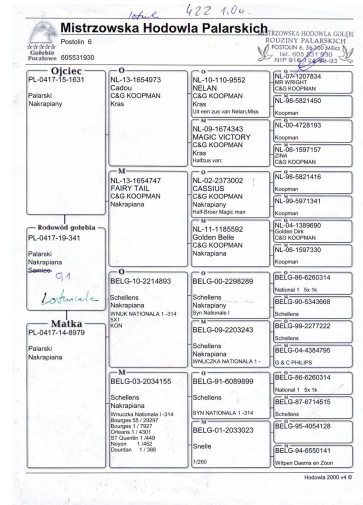

**PL-0321-23-523**

org. Cezary Hałat (Kostorz/ Palarski)

**PL-0268-18-7176**

org. ks. Jerzy Kostorz

**PL-0417-19-341**

org. Palarski Dominik

**PL-0417-15-1631**

org. Palarski Dominik (Koopman)