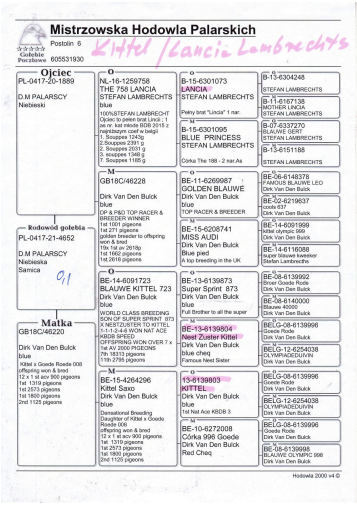

**PL-0321-23-548**

oryg. Cezary Hałat (Szkolny/ Palarski)

**PL-0355-21-215**

oryg. Krzysztof Szkolny, "Alex"

**PL-0417-21-4652**

oryg. Palarski Dominik

**PL-0410-20-2827**

oryg. Krzysztof Szkolny "Big Boy Blue"

**PL-0355-19-3272**

oryg. Krzysztof Szkolny, "Strong Lady"

**PL-0417-20-1889**

oryg. Palarski Dominik

**GB-18-C46220**

Dirk Van Den Bulck