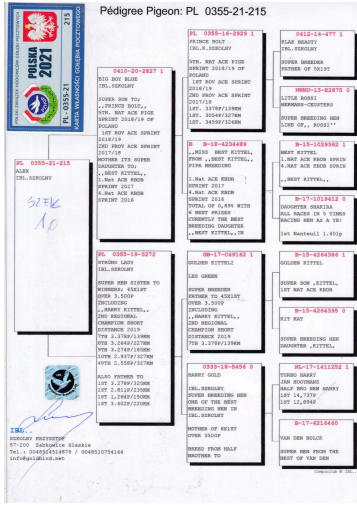

**PL-0321-23-548**

oryg. Cezary Hałat (Szkolny/ Palarski)

**PL-0355-21-215**

oryg. Krzysztof Szkolny, "Alex"

**PL-0417-21-4652**

oryg. Palarski Dominik

**PL-0410-20-2827**

oryg. Krzysztof Szkolny "Big Boy Blue"

**PL-0355-19-3272**

oryg. Krzysztof Szkolny, "Strong Lady"

**PL-0417-20-1889**

oryg. Palarski Dominik

**GB-18-C46220**

Dirk Van Den Bulck