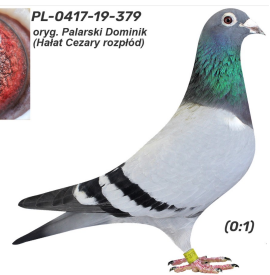

PL-0417-18-8271

oryg. Palarski Dominik

PL-0417-19-379

oryg. Palarski Dominik (Hałat Cezary rozpłód)

(0:1)