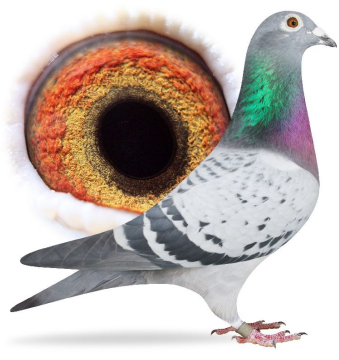

PL-0417-21-4628
oryg. Palarski Dominik
(Halat Cezary rozpiód)

(0:1)