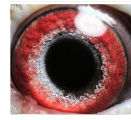

PL-0417-21-4628
oryg. Palarski Dominik
(Halat Cezary rozpiód)

(0:1)