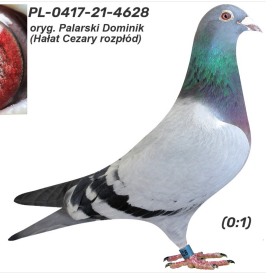

kat. drużyna 5 lotników

4 i 20 Przodownik

10 najlepszy lotnik samczyk

PL-0321-21-421

**pradziadek**  
**PL-0321-20-4019**  
oryg. Cezary Hałat (Wojaszek/ Kawaler), syn "4629" - najlepszego lotnika Okregu w kat. F - coeff. 1.93

ojciec/father/father  
**PL-0321-21-422**  
oryg. Cezary Hałat (Palarski)

pradziadek/grandfather/grandfather  
**PL-0321-20-4019**  
oryg. Cezary Hałat (Wojaszek/ Kawaler), syn "4629" - najlepszego lotnika Okregu w kat. F - coeff. 1.93, syn: gołębia

wygenerowane z systemu naszehodowle.pl

**PL-0321-21-422**

oryg. Cezary Hałat (Palarski), brat z gniazda PL-0321-21-421 - 10 lotnik Okregu samczyk w 2025 r.

**PL-0321-20-4107**

oryg. Cezary Hałat

**PL-0370-23-9031**

oryg. D.K.I. Łepuch

**PL-0417-21-4628**

oryg. Palarski Dominik (Hałat Cezary rozród)

PL-0417-21-4628  
oryg. Palarski Dominik  
(Halat Cezary rozpiód)

(0:1)