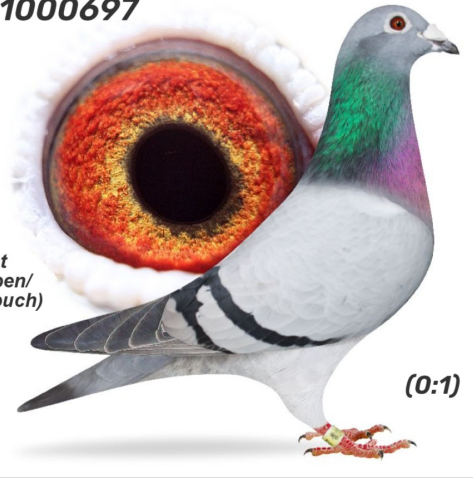

PL-0329-24-11477

oryg. Krzysztof Szkolny

PL-DB-19-1000697

oryg. Cezary Hałat (Ceulemans/ Houben/ Ritz-Janssen/ Łepuch), superlotniczka "1000697", sezon 2020 - 1 lotnik Oddziału w kat. C, 1 lotnik roczny, 3 lotnik Okręgu w kat. C, sezon 2021 - 1 lotnik Oddziału kat. C, 1 lotnik Oddziału samice, 2 lotnik Oddziału kat. M, 1 lotnik Okręgu, 1 lotnik Okręgu samice, sezon 2022 - 1 lotnik Oddziału, 1 lotnik Oddziału samice, 1 lotnik Oddziału kat. C i M, 2 lotnik Okręgu, 2 lotnik Okręgu samice, 3 lotnik Okręgu kat. C, 4 lotnik Regionu, 7 lotnik w Polsce w kat. M, sezon 2023 - 1 miejsce w Okręgu kat. wyczyn - 10608 kkm

Pedigree Pigeon: PL 0329-24-11477

PL-DB-19-1000697

oryg. Cezary Hałat
(Ceulemans-Houben/
Ritz-Janssen/ Łepuch)
superlotniczka
"1000697"