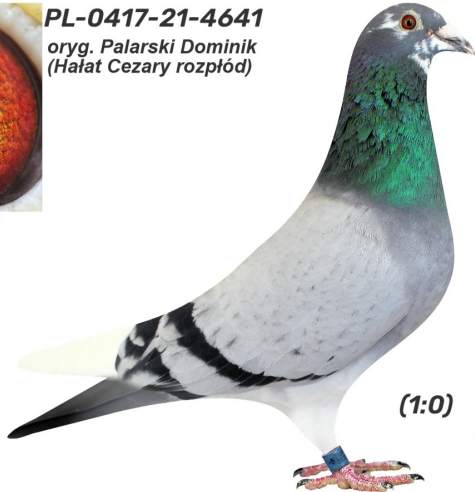

**PL-0321-25-349**

oryg. Cezary Hałat (Palarski)

**Rodowód gołębia**  
Pedigree/Absatammung

**PL-0321-25-349 (0:1)**  
oryg. Cezary Hałat (Palarski)

**PL-0417-21-4641**  
oryg. Palarski Dominik

**PL-0321-18-5131**  
oryg. Cezary Hałat (Łepuch/ Meier)

**PL-0370-15-3081**  
oryg. D.K.I. Łepuch

**DV-09711-12-446**  
oryg. Heinz Meier, inbred "President"

**Hałat Cezary i Michał**  
tel.: 606 653 467, e-mail: cezaryhalat@wp.pl, Chelmża

zgenerowano z systemu  
naszehodowle.pl

**PL-0417-21-4641**

oryg. Palarski Dominik (Hałat Cezary rozplód)

**PL-0321-18-5131**

oryg. Cezary Hałat (Łepuch/ Meier)

**PL-0417-21-4641**  
oryg. Palarski Dominik  
(Hałat Cezary rozplód)

(1:0)

**GB-18-C46201**

Dirk Van Den Bulck

**PL-0417-19-471**

oryg. Palarski Dominik (Dirk Van Den Bulck), "Barbi"

**PL-0370-15-3081**

oryg. D.K.I. Łepuch

**DV-09711-12-446**

oryg. Heinz Meier, inbred "President"