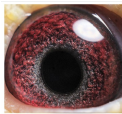

PL-0321-23-535

oryg. Cezary Hałat (Baranowski/ Palarski)

Rodowód gołębia
Pedigree/Absatammung

PL-0321-23-535 (1:0)
oryg. Cezary Hałat (Baranowski/ Palarski)

PL-03-19-12328
oryg. Baranowski P. & R.

PL-0417-21-4662
oryg. Palarski Dominik

Hałat Cezary i Michał
tel.: 606 653 467, e-mail: cezaryhalat@wp.pl, Chelmża

wygenerowano z systemu naszehodowle.pl

PL-0321-22-3393

oryg. Cezary Hałat (Kostorz/ Palarski)

Rodowód gołębia
Pedigree/Absatammung

PL-0321-22-3393 (0:1)
oryg. Cezary Hałat (Kostorz/ Palarski)

PL-0161-20-4719
oryg. ks. Jerzy Kostorz, ojciec gołębia PL-0321-22-3223 - 3 lotnik Okręgu w kat. A - coeff. 4,66 w 2024 r.

PL-0417-21-4621
oryg. Palarski Dominik, matka gołębia PL-0321-22-3223 - 3 lotnik Okręgu w kat. A - coeff. 4,66 w 2024 r.

Hałat Cezary i Michał
tel.: 606 653 467, e-mail: cezaryhalat@wp.pl, Chelmża

wygenerowano z systemu naszehodowle.pl

PL-03-19-12328

oryg. Baranowski P. & R.

PL-0417-21-4662

oryg. Palarski Dominik (Hałat Cezary rozpiód)

(0:1)

PL-0161-20-4719

oryg. ks. Jerzy Kostorz, ojciec gołębia PL-0321-22-3223 - 3 lotnik Okręgu w kat. A - coeff. 4,66 w 2024 r.

PL-0417-21-4621

oryg. Palarski Dominik, matka gołębia PL-0321-22-3223 - 3 lotnik Okręgu w kat. A - coeff. 4,66 w 2024 r.

Rodowód gołębia

PL-0161-18-4719 (1:0)
oryg. ks. Jerzy Kostorz

DV-0516-15-501 (1:0)
oryg. Maria Palarska, matka gołębia PL-0417-21-4662

naszehodowle.pl

DV-04153-14-551 (0:1)
oryg. ks. Jerzy Kostorz

DV-04153-14-551 (0:1)
oryg. ks. Jerzy Kostorz

Karta własności
Główny i drugi
Egipczyński - Amerykański

Kostorz J. & Zolkiewicz R.
ul. Śledzi 4/2, 62-000 Jeleniów (powiat Jeleniowski) 010 61 00 00
www.naszehodowle.pl