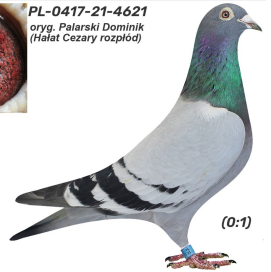

PL-0321-25-207

oryg. Cezary Hałat (Baranowski/ Palarski/ Kostorz)

Rodowód gołębia
Pedigree/Absatammung

PL-0321-25-207 (1:0)
oryg. Cezary Hałat (Baranowski/ Palarski/ Kostorz)

PL-0321-23-535
oryg. Cezary Hałat (Baranowski/ Palarski)

PL-03-19-12328
oryg. Baranowski P. & R.

PL-0417-21-4662
oryg. Palarski Dominik

PL-0321-22-3393
oryg. Cezary Hałat (Kostorz/ Palarski)

PL-0161-20-4719
oryg. ks. Jerzy Kostorz, ojciec gołębia PL-0321-22-3223 - 3 lotnik Okręgu w kat. A - coeff. 4,66 w 2024 r.

PL-0417-21-4621
oryg. Palarski Dominik, matka gołębia PL-0321-22-3223 - 3 lotnik Okręgu w kat. A - coeff. 4,66 w 2024 r.

Hałat Cezary i Michał
tel.: 606 653 467, e-mail: cezaryhalat@wp.pl, Chelmża

wygenerowano z systemu naszehodowle.pl

PL-0321-23-535

oryg. Cezary Hałat (Baranowski/ Palarski)

Rodowód gołębia
Pedigree/Absatammung

PL-0321-23-535 (1:0)
oryg. Cezary Hałat (Baranowski/ Palarski)

PL-03-19-12328
oryg. Baranowski P. & R.

PL-0417-21-4662
oryg. Palarski Dominik

Hałat Cezary i Michał
tel.: 606 653 467, e-mail: cezaryhalat@wp.pl, Chelmża

wygenerowano z systemu naszehodowle.pl

PL-0321-22-3393

oryg. Cezary Hałat (Kostorz/ Palarski)

Rodowód gołębia
Pedigree/Absatammung

PL-0321-22-3393 (0:1)
oryg. Cezary Hałat (Kostorz/ Palarski)

PL-0161-20-4719
oryg. ks. Jerzy Kostorz, ojciec gołębia PL-0321-22-3223 - 3 lotnik Okręgu w kat. A - coeff. 4,66 w 2024 r.

PL-0417-21-4621
oryg. Palarski Dominik, matka gołębia PL-0321-22-3223 - 3 lotnik Okręgu w kat. A - coeff. 4,66 w 2024 r.

Hałat Cezary i Michał
tel.: 606 653 467, e-mail: cezaryhalat@wp.pl, Chelmża

wygenerowano z systemu naszehodowle.pl

PL-03-19-12328

oryg. Baranowski P. & R.

PL-0417-21-4662

oryg. Palarski Dominik (Hałat Cezary rozpiód)

(0:1)

PL-0161-20-4719