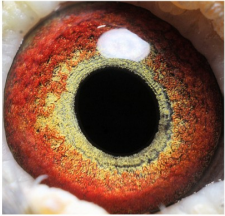

PL-0321-25-337

oryg. Cezary Hałat (Palarski)

Rodowód gołębia
Pedigree/Absatammung

PL-0321-25-337 (1:0)
oryg. Cezary Hałat (Palarski)

PL-0417-21-4545
oryg. Palarski Dominik

BELG-2023-3006569

Hałat Cezary i Michał
tel.: 606 653 467, e-mail: cezaryhalat@wp.pl, Chelmża

zregenerowano z systemu
naszehodowle.pl

PL-0417-21-4545

oryg. Palarski Dominik (Hałat Cezary rozplód)

BELG-2023-3006569

PL-0417-21-4545
oryg. Palarski Dominik
(Hałat Cezary rozplód)