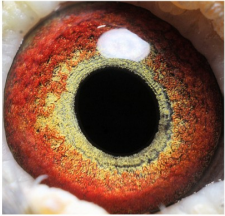

PL-0321-25-1298

oryg. Cezary Hałat (Palarski)

Rodowód gołębia
Pedigree/Absatammung

PL-0321-25-1298 (1:0) oryg. Cezary Hałat (Palarski)	PL-0417-21-4545 oryg. Palarski Dominik ----- -----
BELG-2023-3006569 ----- -----	Hałat Cezary i Michał tel.: 606 653 467, e-mail: cezaryhalat@wp.pl, Chelmża

wygenerowano z systemu naszehodowle.pl

PL-0417-21-4545

oryg. Palarski Dominik (Hałat Cezary rozplód)

BELG-2023-3006569

PL-0417-21-4545
oryg. Palarski Dominik
(Hałat Cezary rozplód)