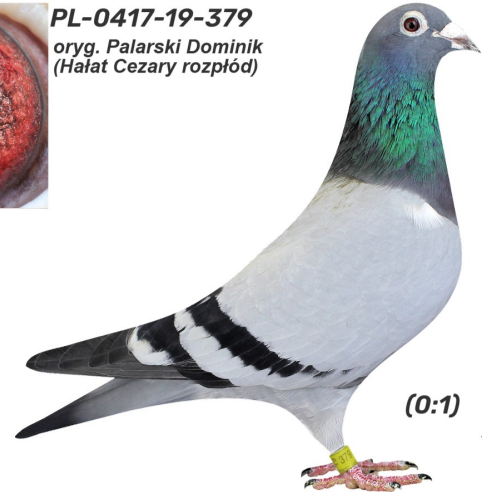

PL-0321-25-1277

oryg. Cezary Hałat (Łepuch/ Palarski)

Rodowód gołębia
Pedigree/Absatammung

PL-0321-25-1277 (0:1)
oryg. Cezary Hałat (Łepuch/ Palarski)

PL-0370-19-1379
oryg. D.K.I. Łepuch

ojciec/grandfather/Vater

matka/grandmother/Mutter

PL-0417-19-379
oryg. Palarski Dominik

ojciec/grandfather/Vater

matka/grandmother/Mutter

Hałat Cezary i Michał
tel.: 606 653 467, e-mail: cezaryhalat@wp.pl, Chelmża

zregenerowano z systemu
naszehodowle.pl

PL-0370-19-1379

oryg. D.K.I. Łepuch

PL-0417-19-379

oryg. Palarski Dominik (Hałat Cezary rozpiód)

PL-0417-19-379
oryg. Palarski Dominik
(Hałat Cezary rozpiód)

(0:1)