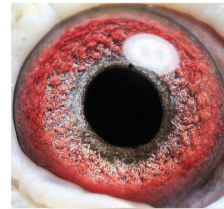

PL-0321-25-1277

oryg. Cezary Hałat (Łepuch/ Palarski)

Rodowód gołębia
Pedigree/Absatammung

PL-0321-25-1277 (0:1)
oryg. Cezary Hałat (Łepuch/ Palarski)

PL-0370-19-1379
oryg. D.K.I. Łepuch

ojciec/grandfather/Vater

matka/grandmother/Mutter

PL-0417-19-379
oryg. Palarski Dominik

ojciec/grandfather/Vater

matka/grandmother/Mutter

Hałat Cezary i Michał
tel.: 606 653 467, e-mail: cezaryhalat@wp.pl, Chelmża

zregenerowano z systemu
naszehodowle.pl

PL-0370-19-1379

oryg. D.K.I. Łepuch

PL-0417-19-379

oryg. Palarski Dominik (Hałat Cezary rozpiód)

PL-0417-19-379
oryg. Palarski Dominik
(Hałat Cezary rozpiód)