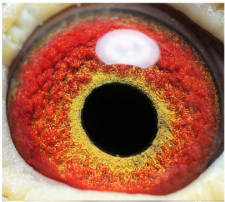

PL-0321-25-266

oryg. Cezary Hałat (Palarski)

Rodowód gołębia
Pedigree/Absatammung

PL-0321-25-266 (0:1)
oryg. Cezary Hałat (Palarski)

PL-0417-21-4646
oryg. Palarski Dominik

PL-0321-21-8263
oryg. Cezary Hałat

Hałat Cezary i Michał
tel.: 606 653 467, e-mail: cezaryhalat@wp.pl, Chelmża

zregenerowano z systemu naszhodowle.pl

PL-0417-21-4646

oryg. Palarski Dominik (Hałat Cezary rozplód)

PL-0321-21-8263

oryg. Cezary Hałat, córka superlotniczki "1000697"

PL-0417-21-4646
oryg. Palarski Dominik
(Hałat Cezary rozplód)