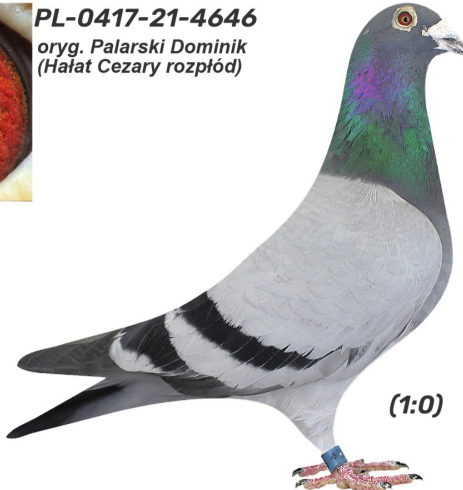

PL-0321-25-266

oryg. Cezary Hałat (Palarski)

Rodowód gołębia
Pedigree/Absatammung

PL-0321-25-266 (0:1)
oryg. Cezary Hałat (Palarski)

PL-0417-21-4646
oryg. Palarski Dominik

PL-0321-21-8263
oryg. Cezary Hałat

Hałat Cezary i Michał
tel.: 606 653 467, e-mail: cezaryhalat@wp.pl, Chelmża

zregenerowano z systemu naszhodowle.pl

PL-0417-21-4646

oryg. Palarski Dominik (Hałat Cezary rozplód)

PL-0321-21-8263

oryg. Cezary Hałat, córka superlotniczki "1000697"

PL-0417-21-4646
oryg. Palarski Dominik
(Hałat Cezary rozplód)

(1:0)