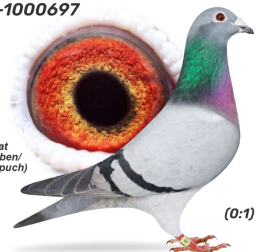

PL-0263-20-15721

Szkolny (Vercammen)

PL-DB-19-1128419

Szkolny, "Nieźle Ziółko"

PL-0321-19-176

oryg. Cezary Hałat

PL-DB-19-1000697

oryg. Cezary Hałat (Ceulemans/Houben/ Ritz-Janssen/ Łepuch), superlotniczka "1000697", sezon 2020 - 1 lotnik Oddziału w kat. C, 1 lotnik roczny, 3 lotnik Okręgu w kat. C, sezon 2021 - 1 lotnik Oddziału kat. C, 1 lotnik Oddziału samice, 2 lotnik Oddziału kat. M, 1 lotnik Okręgu, 1 lotnik Okręgu samice, sezon 2022 - 1 lotnik Oddziału, 1 lotnik Oddziału samice, 1 lotnik Oddziału kat. C i M, 2 lotnik Okręgu, 2 lotnik Okręgu samice, 3 lotnik Okręgu kat. C, 4 lotnik Regionu, 7 lotnik w Polsce w kat. M, sezon 2023 - 1 miejsce w Okręgu kat. wyczyn - 10608 kkm

PL-DB-19-1000697