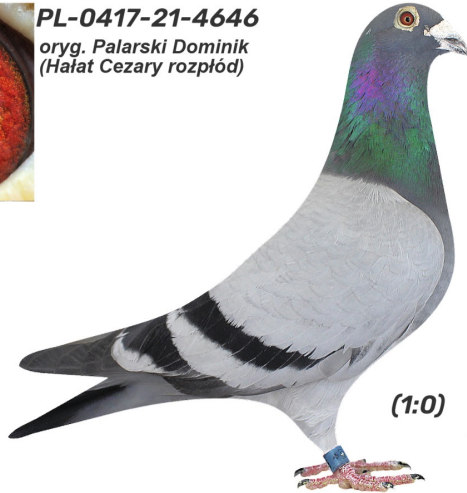

PL-0321-25-267

oryg. Cezary Hałat (Palarski)

PL-0417-21-4646

oryg. Palarski Dominik (Hałat Cezary rozplód)

PL-0321-21-8263

oryg. Cezary Hałat, córka superlotniczki "1000697"

(1:0)