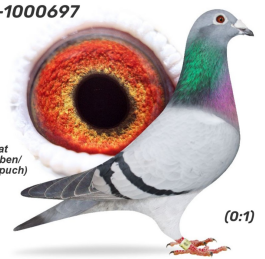

PL-0263-20-15721

Szkolny (Vercammen)

PL-DB-19-1128419

Szkolny, "Niezłe Ziółko"

PL-0321-19-176

oryg. Cezary Hałat

PL-DB-19-1000697

oryg. Cezary Hałat (Ceulemans/
Houben/ Ritz-Janssen/ Łepuch),
superlotniczka "1000697", sezon
2020 - 1 lotnik Oddziału w kat. C, 1
lotnik roczny, 3 lotnik Okręgu w kat.
C, sezon 2021 - 1 lotnik Oddziału
kat. C, 1 lotnik Oddziału samice, 2
lotnik Oddziału kat. M, 1 lotnik
Okręgu, 1 lotnik Okręgu samice,
sezon 2022 - 1 lotnik Oddziału, 1
lotnik Oddziału samice, 1 lotnik
Oddziału kat. C i M, 2 lotnik Okręgu,
2 lotnik Okręgu samice, 3 lotnik
Okręgu kat. C, 4 lotnik Regionu, 7
lotnik w Polsce w kat. M, sezon
2023 - 1 miejsce w Okręgu kat.
wyczyn - 10608 kkm

PL-DB-19-1000697