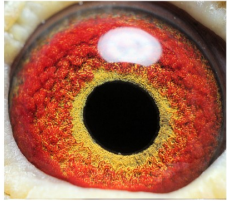

PL-0321-25-267

oryg. Cezary Hałat (Palarski)

PL-0417-21-4646

oryg. Palarski Dominik (Hałat Cezary rozplód)

PL-0321-21-8263

oryg. Cezary Hałat, córka superlotniczki "1000697"

PL-0417-21-4646
oryg. Palarski Dominik
(Hałat Cezary rozplód)