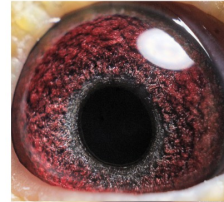

PL-0417-21-4688

oryg. Palarski Dominik

PL-0417-21-4662

oryg. Palarski Dominik (Hałat Cezary rozpiód)

PL-0417-21-4662
oryg. Palarski Dominik
(Hałat Cezary rozpiód)

(0:1)

PL-0417-20-472

oryg. Palarski Dominik (Dirk Van den Bulck), "Power"