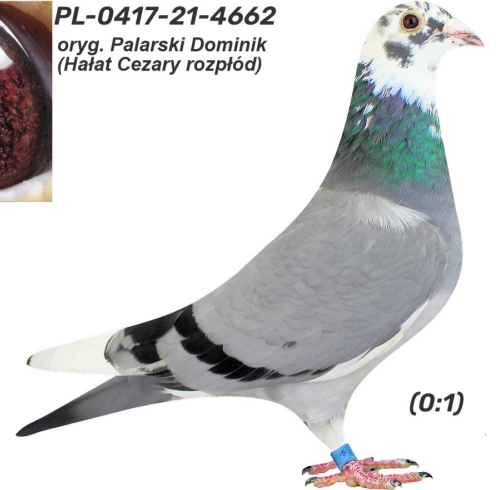

PL-0321-25-332

oryg. Cezary Hałat (100% Palarski)

Rodowód gołębia
Pedigree/Absatammung

PL-0321-25-332 (0:1)
oryg. Cezary Hałat (100% Palarski)

PL-0417-21-4688
oryg. Palarski Dominik

dziadek/grandfather/Vater

PL-0417-21-4688

oryg. Palarski Dominik

PL-0417-21-4662

oryg. Palarski Dominik (Hałat Cezary rozpiód)

PL-0417-21-4662
oryg. Palarski Dominik
(Hałat Cezary rozpiód)

(0:1)

PL-0417-20-472

oryg. Palarski Dominik (Dirk Van den Bulck), "Power"

PL-0417-20-1914

oryg. Palarski Dominik, "Biała Perła"