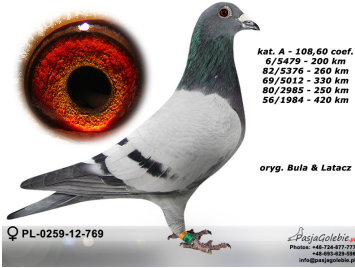

**Rodowód gołębia**  
**PL-0259-16-2651**  
 oryg. Manfred Bula & Michał Latacz

**Bula & Latacz**

tel. 530 999 548, 602 641 397, e-mail:  
 kaban70@interia.pl www.naszhodowle.pl

**PL-0259-15-3600** ♂

oryg. Manfred Bula & Michał Latacz, syn najlepszego lotnika Okręgu - kat. D

**PL-0259-13-5569** ♂

oryg. Manfred Bula & Michał Latacz, "Karton", 1 As Okręgu Opole Południe kat. D - 2016r., 10 As Polski kat. D, 1k./3101goł. - 560 km, 2k./3217goł. - 400 km

**PL-0259-12-769** ♀

oryg. Manfred Bula & Michał Latacz

**PL-0259-15-3529** ♀

oryg. Manfred Bula & Michał Latacz, córka olimpijki "Olympia"

**PL-0259-13-5596** ♂

oryg. Manfred Bula & Michał Latacz, "Forrest"

**PL-0259-12-781** ♀

oryg. Manfred Bula & Michał Latacz, "Olimpia", Olimpiada Bruksela 2017 - 4 miejsce kat. A, najlepszy gołąb w Polsce w kat. A - 2017r.