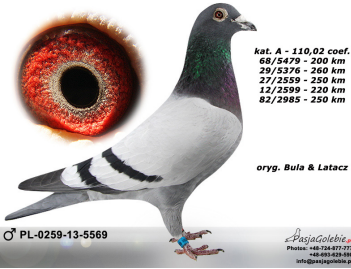

**Rodowód gołębia**  
**PL-0259-16-2651**  
 oryg. Manfred Bula & Michał Latacz

**Bula & Latacz**

tel. 530 999 548, 602 641 397, e-mail:  
 kaban70@interia.pl www.naszhodowle.pl

**PL-0259-15-3600** ♂

oryg. Manfred Bula & Michał Latacz, syn najlepszego lotnika Okręgu - kat. D

**PL-0259-13-5569** ♂

oryg. Manfred Bula & Michał Latacz, "Karton", 1 As Okręgu Opole Południe kat. D - 2016r., 10 As Polski kat. D, 1k./3101goł. - 560 km, 2k./3217goł. - 400 km

**PL-0259-12-769** ♀

oryg. Manfred Bula & Michał Latacz

**PL-0259-15-3529** ♀

oryg. Manfred Bula & Michał Latacz, córka olimpijki "Olympia"

**PL-0259-13-5596** ♂

oryg. Manfred Bula & Michał Latacz, "Forrest"

**PL-0259-12-781** ♀

oryg. Manfred Bula & Michał Latacz, "Olimpia", Olimpiada Bruksela 2017 - 4 miejsce kat. A, najlepszy gołąb w Polsce w kat. A - 2017r.