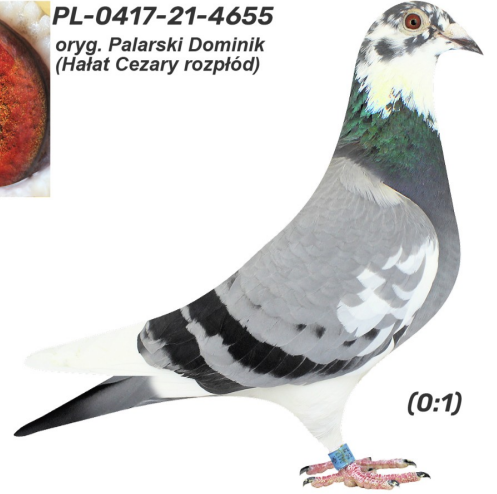

Rodowód gołębia
PL-0321-25-271

Hałat Cezary i Michał
tel.: 606 653 467, e-mail: cezaryhalat@wp.pl, Chełmża

PL-0321-25-271

oryg. Cezary Hałat (Palarski)

PL-0321-18-5199

oryg. Cezary Hałat

PL-0417-21-4655

oryg. Palarski Dominik (Hałat Cezary rozplód)

PL-0417-21-4655
oryg. Palarski Dominik
(Hałat Cezary rozplód)

(0:1)

PL-0370-15-3081

oryg. D.K.I. Łepuch

DV-09711-12-446

oryg. Heinz Meier, inbred
"President"

PL-0417-20-474

oryg. Palarski Dominik, linia
"Pitbull"

PL-0417-20-5100

oryg. Palarski Dominik, "Biała
Mewa"