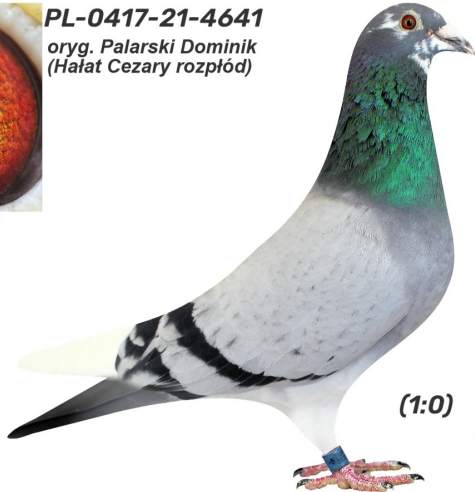

PL-0321-24-4359

oryg. Cezary Hałat

Rodowód gołębia
Pedigree/Absatammung

PL-0321-24-4359 (1:0)
oryg. Cezary Hałat

PL-0417-21-4641
oryg. Palarski Dominik

PL-0321-18-5131
oryg. Cezary Hałat (Łepuch/ Meier)

PL-0370-15-3081
oryg. D.K.I. Łepuch

DV-09711-12-446
oryg. Heinz Meier, inbred "President"

Hałat Cezary i Michał
tel.: 606 653 467, e-mail: cezaryhalat@wp.pl, Chelmża

zgenerowano z systemu
naszehodowle.pl

PL-0417-21-4641

oryg. Palarski Dominik (Hałat Cezary rozplód)

PL-0321-18-5131

oryg. Cezary Hałat (Łepuch/ Meier)

PL-0417-21-4641
oryg. Palarski Dominik
(Hałat Cezary rozplód)

(1:0)

GB-18-C46201

Dirk Van Den Bulck

PL-0417-19-471

oryg. Palarski Dominik (Dirk Van Den Bulck), "Barbi"