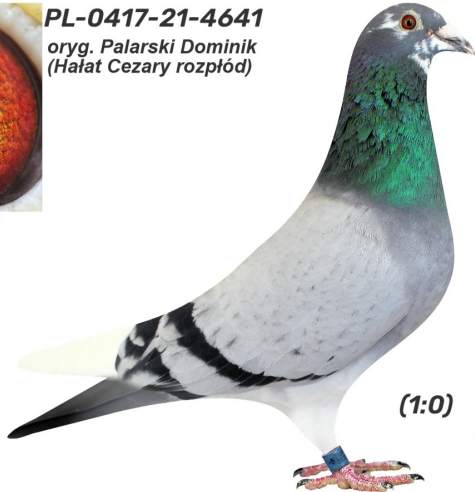

PL-0321-24-4359

oryg. Cezary Hałat

Rodowód gołębia
Pedigree/Absatammung

PL-0321-24-4359 (1:0)
oryg. Cezary Hałat

PL-0417-21-4641
oryg. Palarski Dominik

PL-0321-18-5131
oryg. Cezary Hałat (Łepuch/ Meier)

PL-0370-15-3081
oryg. D.K.I. Łepuch

DV-09711-12-446
oryg. Heinz Meier, inbred "President"

Hałat Cezary i Michał
tel.: 606 653 467, e-mail: cezaryhalat@wp.pl, Chelmża

wygenerowano z systemu
naszhodowle.pl

PL-0417-21-4641

oryg. Palarski Dominik (Hałat Cezary rozplód)

PL-0321-18-5131

oryg. Cezary Hałat (Łepuch/ Meier)

PL-0417-21-4641
oryg. Palarski Dominik
(Hałat Cezary rozplód)

(1:0)

GB-18-C46201

Dirk Van Den Bulck

PL-0417-19-471

oryg. Palarski Dominik (Dirk Van Den Bulck), "Barbi"