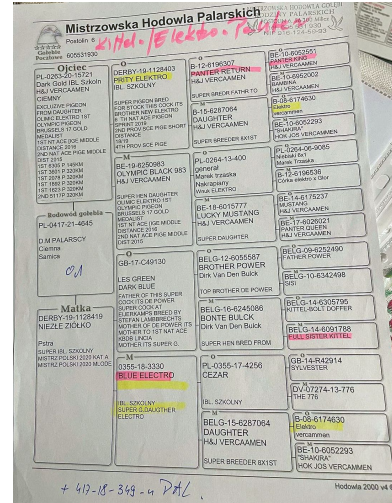

Rodowód gołębia
PL-060-24-1242

Hałat Cezary i Michał
tel.: 606 653 467, e-mail: cezaryhalat@wp.pl, Chelmża

PL-060-24-1242

org. Cezary Hałat (100% Palarski)

PL-0417-19-349

org. Palarski Dominik

PL-0417-21-4645

org. Palarski Dominik