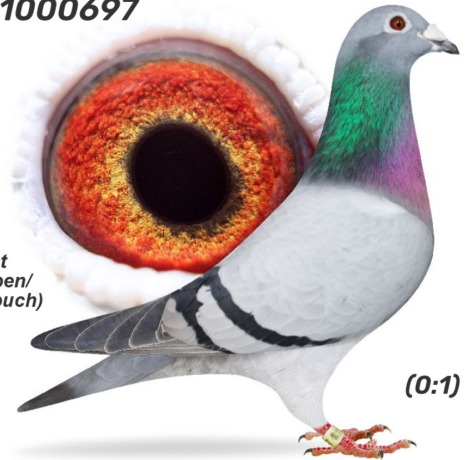

PL-0268-22-6360

oryg. ks. Jerzy Kostorz

PL-DB-19-1000697

oryg. Cezary Hałat (Ceulemans/ Houben/ Ritz-Janssen/ Łepuch), superlotniczka "1000697", sezon 2020 - 1 lotnik Oddziału w kat. C, 1 lotnik roczny, 3 lotnik Okręgu w kat. C, sezon 2021 - 1 lotnik Oddziału kat. C, 1 lotnik Oddziału samice, 2 lotnik Oddziału kat. M, 1 lotnik Okręgu, 1 lotnik Okręgu samice, sezon 2022 - 1 lotnik Oddziału, 1 lotnik Oddziału samice, 1 lotnik Oddziału kat. C i M, 2 lotnik Okręgu, 2 lotnik Okręgu samice, 3 lotnik Okręgu kat. C, 4 lotnik Regionu, 7 lotnik w Polsce w kat. M, sezon 2023 - 1 miejsce w Okręgu kat. wyczyn - 10608 kkm

Kostorz J. - Żółkiewicz R.

Ojciec BE-20-3053981 Dominique Velghe	BE-18-420240 Houben/ Van Dyck/ Janssen/ Koopman	BE-14-1029382 Ceulemans/ Houben/ Ritz-Janssen/ Łepuch	BE-09-900414 Łepuch
Matka BE-17-6150489 Łepuch	BE-14-4305720 Łepuch	BE-14-1034371 Łepuch	BE-10-900094 Łepuch
Matka BE-17-6150489 Łepuch	BE-14-4305720 Łepuch	BE-14-1034371 Łepuch	BE-10-900094 Łepuch

PL-DB-19-1000697

oryg. Cezary Hałat
(Ceulemans-Houben/
Ritz-Janssen/ Łepuch)
superlotniczka
"1000697"