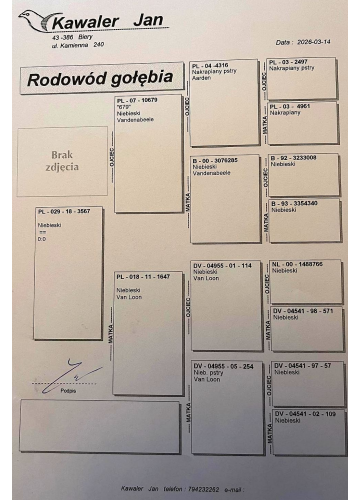

PL-0321-24-4292

oryg. Cezary Hałat

PL-0417-18-8266

oryg. Palarski Dominik

PL-029-18-3567

oryg. Jan Kawaler (Vandenabeele/ Van Loon)

PL-0417-18-8266
oryg. Palarski Dominik
(Hałat Cezary rozplód)

(1:0)

PL-018-07-10679

oryg. Jan Kawaler (Vandenabeele),
"679"

PL-018-11-1647

oryg. Jan Kawaler (Van Loon)