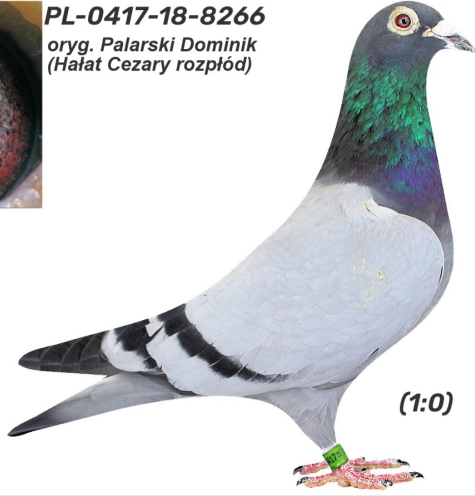

PL-0321-24-4292

oryg. Cezary Hałat

PL-0417-18-8266

oryg. Palarski Dominik

PL-029-18-3567

oryg. Jan Kawaler (Vandenabeele/ Van Loon)

PL-0417-18-8266
oryg. Palarski Dominik
(Hałat Cezary rozplód)

(1:0)

PL-018-07-10679

oryg. Jan Kawaler (Vandenabeele),
"679"

PL-018-11-1647

oryg. Jan Kawaler (Van Loon)