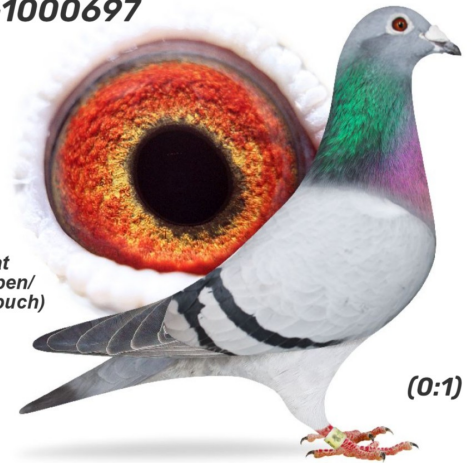

PL-0321-19-176

oryg. Cezary Hałat

PL-DB-19-1000697

oryg. Cezary Hałat (Ceulemans/ Houben/ Ritz-Janssen/ Łepuch), superlotniczka "1000697", sezon 2020 - 1 lotnik Oddziału w kat. C, 1 lotnik roczny, 3 lotnik Okręgu w kat. C, sezon 2021 - 1 lotnik Oddziału kat. C, 1 lotnik Oddziału samice, 2 lotnik Oddziału kat. M, 1 lotnik Okręgu, 1 lotnik Okręgu samice, sezon 2022 - 1 lotnik Oddziału, 1 lotnik Oddziału samice, 1 lotnik Oddziału kat. C i M, 2 lotnik Okręgu, 2 lotnik Okręgu samice, 3 lotnik Okręgu kat. C, 4 lotnik Regionu, 7 lotnik w Polsce w kat. M, sezon 2023 - 1 miejsce w Okręgu kat. wyczyn - 10608 kkm

PL-DB-19-1000697

oryg. Cezary Hałat
(Ceulemans-Houben/
Ritz-Janssen/ Łepuch)
superlotniczka
"1000697"