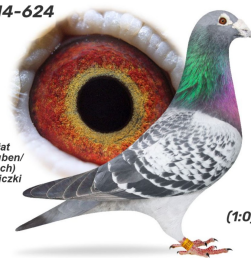

(0:1)

PL-0321-14-671

oryg. Cezary Hałat

PL-0321-18-5186

oryg. Cezary Hałat

PL-0321-14-624

oryg. Cezary Hałat (Ceulemans-Houben/ Verstraete/ Łepuch), ojciec superlotniczki "1000697"

PL-0370-14-4435

oryg. D. K. I. Łepuch (Houben/ Van Dyck/ Janssen/ Koopman), linia "Jef Sony", "Kannibaal", "Vos 74", "Vos 94", "Golden Blue", "Annebel", matka superlotniczki "1000697"

PL-0321-14-624