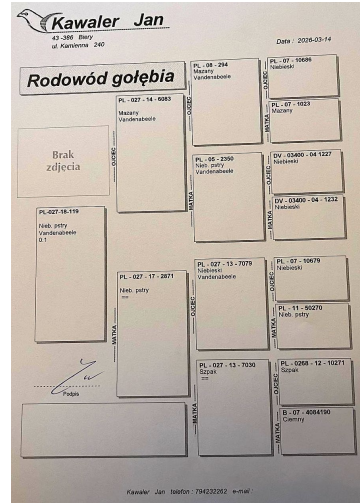

PL-DB-19-1000663 ♂
oryg. Cezary Hałat (Kawaler/ Vandenabeele)

PL-0319-18-5783 ♂
oryg. Cezary Hałat

PL-027-18-119 ♀
oryg. Jan Kawaler (Vandenabeele)

♂

♀

PL-027-14-8083 ♂
oryg. Jan Kawaler (Vandenabeele)

PL-027-17-2871 ♀
oryg. Jan Kawaler (Vandenabeele)