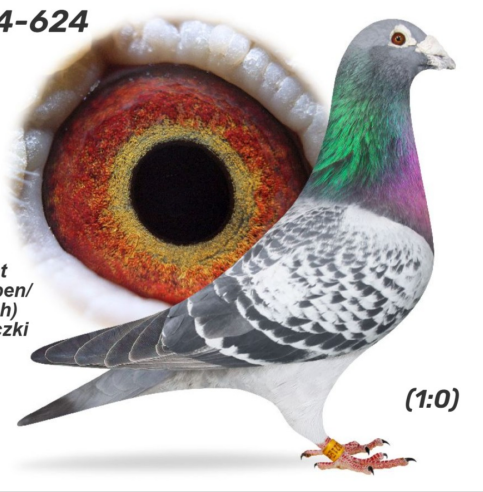

Rodowód gołębia
PL-0321-18-5153

Hałat Cezary i Michał
tel.: 606 653 467, e-mail: cezaryhalat@wp.pl, Chelmża

PL-0321-18-5153

oryg. Cezary Hałat

PL-0321-14-624

oryg. Cezary Hałat (Ceulemans-Houben/ Verstraete/ Łepuch), ojciec superlotniczki "1000697"

PL-0370-14-4435

oryg. D. K. I. Łepuch (Houben/ Van Dyck/ Janssen/ Koopman), linia "Jef Sony", "Kannibaal", "Vos 74", "Vos 94", "Golden Blue", "Annebel", matka superlotniczki "1000697"

PL-0321-14-624

oryg. Cezary Hałat
(Ceulemans-Houben/
Verstraete/ Łepuch)
ojciec superlotniczki
"1000697"

DV-04298-06-595

oryg. Rudolf Brinkmann
(Ceulemans-Houben), inbred
"Merckx 351"

PL-0370-10-10675

oryg. D. K. I. Łepuch (Verstraete/
Houben)

PL-0370-09-6623

oryg. D. K. I. Łepuch (Houben/ Van
Dyck), syn "Jef Sony", linia
"Kannibaal"

PL-0370-10-10555

oryg. D. K. I. Łepuch (Janssen/
Koopman), linia "Vos 74", "Vos 94",
"Golden Blue", "Annebel"