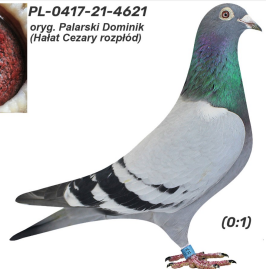

PL-0321-24-4206

oryg. Cezary Hałat (Baranowski/ Palarski/ Kostorz)

Rodowód gołębia
Pedigree/Absatammung

PL-0321-24-4206 (1:0)
oryg. Cezary Hałat (Baranowski/ Palarski/ Kostorz)

PL-0321-23-535
oryg. Cezary Hałat (Baranowski/ Palarski)

PL-03-19-12328
oryg. Baranowski P. & R.

PL-0417-21-4662
oryg. Palarski Dominik

PL-0321-22-3393
oryg. Cezary Hałat (Kostorz/ Palarski)

PL-0161-20-4719
oryg. ks. Jerzy Kostorz, ojciec gołębia PL-0321-22-3223 - 3 lotnik Okręgu w kat. A - coeff. 4,66 w 2024 r.

PL-0417-21-4621
oryg. Palarski Dominik, matka gołębia PL-0321-22-3223 - 3 lotnik Okręgu w kat. A - coeff. 4,66 w 2024 r.

Hałat Cezary i Michał
tel.: 606 653 467, e-mail: cezaryhalat@wp.pl, Chelmża

zintegrowano z systemem naszehodowle.pl

PL-0321-23-535

oryg. Cezary Hałat (Baranowski/ Palarski)

PL-0321-22-3393

oryg. Cezary Hałat (Kostorz/ Palarski)

Rodowód gołębia
Pedigree/Absatammung

PL-0321-23-535 (1:0)
oryg. Cezary Hałat (Baranowski/ Palarski)

PL-03-19-12328
oryg. Baranowski P. & R.

PL-0417-21-4662
oryg. Palarski Dominik

Hałat Cezary i Michał
tel.: 606 653 467, e-mail: cezaryhalat@wp.pl, Chelmża

zintegrowano z systemem naszehodowle.pl

Rodowód gołębia
Pedigree/Absatammung

PL-0321-22-3393 (0:1)
oryg. Cezary Hałat (Kostorz/ Palarski)

PL-0161-20-4719
oryg. ks. Jerzy Kostorz, ojciec gołębia PL-0321-22-3223 - 3 lotnik Okręgu w kat. A - coeff. 4,66 w 2024 r.

PL-0417-21-4621
oryg. Palarski Dominik, matka gołębia PL-0321-22-3223 - 3 lotnik Okręgu w kat. A - coeff. 4,66 w 2024 r.

Hałat Cezary i Michał
tel.: 606 653 467, e-mail: cezaryhalat@wp.pl, Chelmża

zintegrowano z systemem naszehodowle.pl

PL-03-19-12328

oryg. Baranowski P. & R.

PL-0417-21-4662

oryg. Palarski Dominik (Hałat Cezary rozpiód)

(0:1)