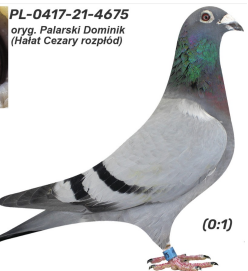

PL-0321-24-4230

oryg. Cezary Hałat

Rodowód gołębia
Pedigree/Absatammung

PL-0321-24-4230 (0:1)
oryg. Cezary Hałat

PL-0321-23-511
oryg. Cezary Hałat (Łepuch/ Palarski/ Baranowski)

PL-0321-22-3245
oryg. Cezary Hałat (100% Łepuch)

PL-0321-22-3242
oryg. Cezary Hałat (Palarski/ Baranowski)

PL-0321-23-554
oryg. Cezary Hałat

PL-0417-21-4668
oryg. Palarski Dominik

PL-0417-21-4675
oryg. Palarski Dominik

Hałat Cezary i Michał
tel.: 606 653 467, e-mail: cezaryhalat@wp.pl, Chelmża

wygenerowano z systemu naszehodowle.pl

PL-0321-23-511

oryg. Cezary Hałat (Łepuch/ Palarski/ Baranowski)

PL-0321-23-554

oryg. Cezary Hałat

Rodowód gołębia
Pedigree/Absatammung

PL-0321-23-511 (1:0)
oryg. Cezary Hałat (Łepuch/ Palarski/ Baranowski)

PL-0321-22-3245
oryg. Cezary Hałat (100% Łepuch)

PL-0370-19-1379
oryg. D.K.I. Łepuch

PL-0370-19-1343
oryg. D.K.I. Łepuch

PL-0321-22-3242
oryg. Cezary Hałat (Palarski/ Baranowski)

PL-0417-21-4635
oryg. Palarski Dominik

PL-03-21-20321
oryg. P. G. Baranowski

Hałat Cezary i Michał
tel.: 606 653 467, e-mail: cezaryhalat@wp.pl, Chelmża

wygenerowano z systemu naszehodowle.pl

PL-0321-22-3245

oryg. Cezary Hałat (100% Łepuch)

PL-0321-22-3242

oryg. Cezary Hałat (Palarski/ Baranowski)

PL-0417-21-4668

oryg. Palarski Dominik

PL-0417-21-4675

oryg. Palarski Dominik (Hałat Cezary rozpiód)

PL-0417-21-4675
oryg. Palarski Dominik (Hałat Cezary rozpiód)

(0:1)