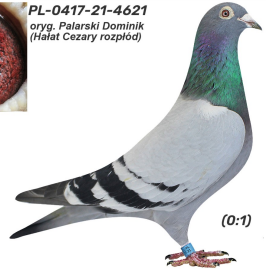

PL-0321-24-4220

oryg. Cezary Hałat (Baranowski/ Palarski/ Kostorz)

PL-0321-23-535

oryg. Cezary Hałat (Baranowski/ Palarski)

PL-0321-22-3393

oryg. Cezary Hałat (Kostorz/ Palarski)

Rodowód gołębia
Pedigree/Absatammung

PL-0321-23-535 (1:0)
oryg. Cezary Hałat (Baranowski/ Palarski)

PL-03-19-12328
oryg. Baranowski P. & R.

PL-0417-21-4662
oryg. Palarski Dominik

Hałat Cezary i Michał
tel.: 606 653 467, e-mail: cezaryhalat@wp.pl, Chelmża

wygenerowano z systemu
naszehodowle.pl

Rodowód gołębia
Pedigree/Absatammung

PL-0321-22-3393 (0:1)
oryg. Cezary Hałat (Kostorz/ Palarski)

PL-0161-20-4719
oryg. ks. Jerzy Kostorz, ojciec gołębia PL-0321-22-3223 - 3 lotnik Okręgu w kat. A - coeff. 4,66 w 2024 r.

PL-0417-21-4621
oryg. Palarski Dominik, matka gołębia PL-0321-22-3223 - 3 lotnik Okręgu w kat. A - coeff. 4,66 w 2024 r.

Hałat Cezary i Michał
tel.: 606 653 467, e-mail: cezaryhalat@wp.pl, Chelmża

wygenerowano z systemu
naszehodowle.pl

PL-03-19-12328

oryg. Baranowski P. & R.

PL-0417-21-4662

oryg. Palarski Dominik (Hałat Cezary rozptód)

(0:1)

PL-0161-20-4719

oryg. ks. Jerzy Kostorz, ojciec gołębia PL-0321-22-3223 - 3 lotnik Okręgu w kat. A - coeff. 4,66 w 2024 r.

PL-0417-21-4621

oryg. Palarski Dominik, matka gołębia PL-0321-22-3223 - 3 lotnik Okręgu w kat. A - coeff. 4,66 w 2024 r.

Rodowód gołębia

PL-0161-18-4719 (1:0)

DV-0516-15-501 (1:0)

DV-04153-14-551 (0:1)

naszehodowle.pl

DV-04153-14-551 (0:1)

(0:1)