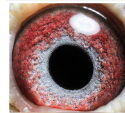

PL-0321-25-208

oryg. Cezary Hałat (Baranowski/ Palarski/ Kostorz)

Rodowód gołębia
Pedigree/Absatammung

PL-0321-25-208 (0:1) oryg. Cezary Hałat (Baranowski/ Palarski/ Kostorz)	PL-0321-23-535 oryg. Cezary Hałat (Baranowski/ Palarski)
PL-03-19-12328 oryg. Baranowski P. & R.	PL-0417-21-4662 oryg. Palarski Dominik
PL-0321-22-3393 oryg. Cezary Hałat (Kostorz/ Palarski)	PL-0161-20-4719 oryg. ks. Jerzy Kostorz, ojciec gołębia PL-0321-22-3223 - 3 lotnik Okręgu w kat. A - coeff. 4,66 w 2024 r.
PL-0417-21-4621 oryg. Palarski Dominik, matka gołębia PL-0321-22-3223 - 3 lotnik Okręgu w kat. A - coeff. 4,66 w 2024 r.	

Hałat Cezary i Michał
tel.: 606 653 467, e-mail: cezaryhalat@wp.pl, Chelmża

wygenerowano z systemu
naszehodowle.pl

PL-0321-23-535

oryg. Cezary Hałat (Baranowski/ Palarski)

PL-0321-22-3393

oryg. Cezary Hałat (Kostorz/ Palarski)

Rodowód gołębia
Pedigree/Absatammung

PL-0321-23-535 (1:0) oryg. Cezary Hałat (Baranowski/ Palarski)	PL-03-19-12328 oryg. Baranowski P. & R.
PL-0417-21-4662 oryg. Palarski Dominik	

Hałat Cezary i Michał
tel.: 606 653 467, e-mail: cezaryhalat@wp.pl, Chelmża

wygenerowano z systemu
naszehodowle.pl

Rodowód gołębia
Pedigree/Absatammung

PL-0321-22-3393 (0:1) oryg. Cezary Hałat (Kostorz/ Palarski)	PL-0161-20-4719 oryg. ks. Jerzy Kostorz, ojciec gołębia PL-0321-22-3223 - 3 lotnik Okręgu w kat. A - coeff. 4,66 w 2024 r.
PL-0417-21-4621 oryg. Palarski Dominik, matka gołębia PL-0321-22-3223 - 3 lotnik Okręgu w kat. A - coeff. 4,66 w 2024 r.	

Hałat Cezary i Michał
tel.: 606 653 467, e-mail: cezaryhalat@wp.pl, Chelmża

wygenerowano z systemu
naszehodowle.pl

PL-03-19-12328

oryg. Baranowski P. & R.

PL-0417-21-4662

oryg. Palarski Dominik (Hałat Cezary rozpiód)

(0:1)

PL-0161-20-4719