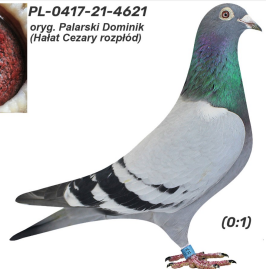

PL-0321-25-208

oryg. Cezary Hałat (Baranowski/ Palarski/ Kostorz)

Rodowód gołębia
Pedigree/Absatammung

PL-0321-25-208 (0:1) oryg. Cezary Hałat (Baranowski/ Palarski/ Kostorz)	PL-0321-23-535 oryg. Cezary Hałat (Baranowski/ Palarski)
PL-03-19-12328 oryg. Baranowski P. & R.	PL-0417-21-4662 oryg. Palarski Dominik
PL-0321-22-3393 oryg. Cezary Hałat (Kostorz/ Palarski)	PL-0161-20-4719 oryg. ks. Jerzy Kostorz, ojciec gołębia PL-0321-22-3223 - 3 lotnik Okręgu w kat. A - coeff. 4,66 w 2024 r.
PL-0417-21-4621 oryg. Palarski Dominik, matka gołębia PL-0321-22-3223 - 3 lotnik Okręgu w kat. A - coeff. 4,66 w 2024 r.	

Hałat Cezary i Michał
tel.: 606 653 467, e-mail: cezaryhalat@wp.pl, Chelmża

wygenerowano z systemu
naszehodowle.pl

PL-0321-23-535

oryg. Cezary Hałat (Baranowski/ Palarski)

PL-0321-22-3393

oryg. Cezary Hałat (Kostorz/ Palarski)

Rodowód gołębia
Pedigree/Absatammung

PL-0321-23-535 (1:0) oryg. Cezary Hałat (Baranowski/ Palarski)	PL-03-19-12328 oryg. Baranowski P. & R.
PL-0417-21-4662 oryg. Palarski Dominik	

Hałat Cezary i Michał
tel.: 606 653 467, e-mail: cezaryhalat@wp.pl, Chelmża

wygenerowano z systemu
naszehodowle.pl

Rodowód gołębia
Pedigree/Absatammung

PL-0321-22-3393 (0:1) oryg. Cezary Hałat (Kostorz/ Palarski)	PL-0161-20-4719 oryg. ks. Jerzy Kostorz, ojciec gołębia PL-0321-22-3223 - 3 lotnik Okręgu w kat. A - coeff. 4,66 w 2024 r.
PL-0417-21-4621 oryg. Palarski Dominik, matka gołębia PL-0321-22-3223 - 3 lotnik Okręgu w kat. A - coeff. 4,66 w 2024 r.	

Hałat Cezary i Michał
tel.: 606 653 467, e-mail: cezaryhalat@wp.pl, Chelmża

wygenerowano z systemu
naszehodowle.pl

PL-03-19-12328

oryg. Baranowski P. & R.

PL-0417-21-4662

oryg. Palarski Dominik (Hałat Cezary rozpiód)

(0:1)

PL-0161-20-4719