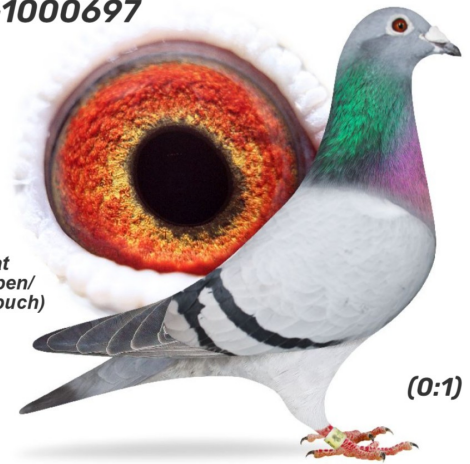

PL-0321-19-175

oryg. Cezary Hałat

PL-DB-19-1000697

oryg. Cezary Hałat (Ceulemans/ Houben/ Ritz-Janssen/ Łepuch), superlotniczka "1000697", sezon 2020 - 1 lotnik Oddziału w kat. C, 1 lotnik roczny, 3 lotnik Okręgu w kat. C, sezon 2021 - 1 lotnik Oddziału kat. C, 1 lotnik Oddziału samice, 2 lotnik Oddziału kat. M, 1 lotnik Okręgu, 1 lotnik Okręgu samice, sezon 2022 - 1 lotnik Oddziału, 1 lotnik Oddziału samice, 1 lotnik Oddziału kat. C i M, 2 lotnik Okręgu, 2 lotnik Okręgu samice, 3 lotnik Okręgu kat. C, 4 lotnik Regionu, 7 lotnik w Polsce w kat. M, sezon 2023 - 1 miejsce w Okręgu kat. wyczyn - 10608 kkm

PL-DB-19-1000697

oryg. Cezary Hałat
(Ceulemans-Houben/
Ritz-Janssen/ Łepuch)
superlotniczka
"1000697"