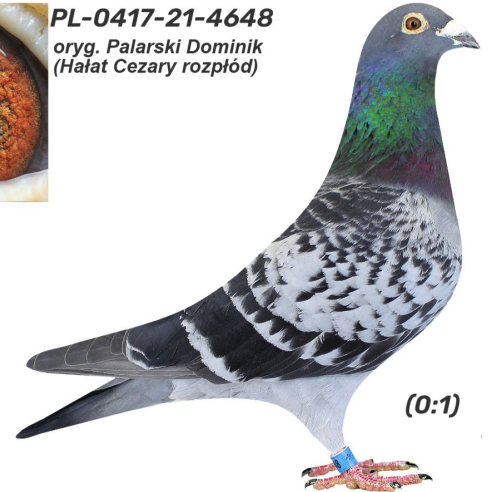

PL-0321-23-560

oryg. Cezary Hałat (100% Palarski)

Rodowód gołębia
Pedigree/Absatammung

PL-0321-23-560 (0:1)
oryg. Cezary Hałat (100% Palarski)

PL-0417-21-4678
oryg. Palarski Dominik

ojciec/grandfather/Vater

matka/grandmother/Mutter

PL-0417-21-4648
oryg. Palarski Dominik

ojciec/grandfather/Vater

matka/grandmother/Mutter

Hałat Cezary i Michał
tel.: 606 653 467, e-mail: cezaryhalat@wp.pl, Chelmża

wygenerowano z systemu
naszehodowle.pl

PL-0417-21-4678

oryg. Palarski Dominik

PL-0417-21-4648

oryg. Palarski Dominik (Hałat Cezary rozpiód)

PL-0417-21-4648
oryg. Palarski Dominik
(Hałat Cezary rozpiód)

(0:1)