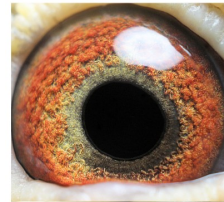

PL-0321-23-560

oryg. Cezary Hałat (100% Palarski)

Rodowód gołębia
Pedigree/Absatammung

PL-0321-23-560 (0:1)
oryg. Cezary Hałat (100% Palarski)

PL-0417-21-4678
oryg. Palarski Dominik

ojciec/grandfather/Vater

matka/grandmother/Mutter

PL-0417-21-4648
oryg. Palarski Dominik

ojciec/grandfather/Vater

matka/grandmother/Mutter

Hałat Cezary i Michał
tel.: 606 653 467, e-mail: cezaryhalat@wp.pl, Chelmża

wygenerowano z systemu
naszehodowle.pl

PL-0417-21-4678

oryg. Palarski Dominik

PL-0417-21-4648

oryg. Palarski Dominik (Hałat Cezary rozpiód)

PL-0417-21-4648
oryg. Palarski Dominik
(Hałat Cezary rozpiód)