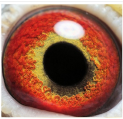

PL-0321-25-236

oryg. Cezary Hałat (100% Palarski)

Rodowód gołębia
Pedigree/Absammung

PL-0321-25-236 (1:0)
oryg. Cezary Hałat (100% Palarski)

PL-0417-19-349
oryg. Palarski Dominik

PL-0417-21-4641
oryg. Palarski Dominik

PL-0321-18-5131
oryg. Cezary Hałat (Łepuch/ Meier)

PL-0417-21-4645
oryg. Palarski Dominik

Hałat Cezary i Michał
tel.: 606 653 467, e-mail: cezaryhalat@wp.pl, Chelmża

wygenerowano z systemu
naszhodowle.pl

PL-0417-19-349

oryg. Palarski Dominik

PL-0417-21-4645

oryg. Palarski Dominik

Mistrzowska Hodowla Palarskich

Ojciec PL-0321-25-236 (1:0) oryg. Cezary Hałat (100% Palarski)	DEBY 134 1128403 PROXY ELECTRO H&J VERCAMMEN	PL-15-0202951 WINTER RETURN H&J VERCAMMEN
Matka PL-0417-21-4645 oryg. Palarski Dominik	PL-0204-13-400 L'OPHÉE H&J VERCAMMEN	PL-15-0202951 WINTER RETURN H&J VERCAMMEN
Pradziadek PL-0321-18-5131 oryg. Cezary Hałat (Łepuch/ Meier)	PL-0355-17-4256 CEZAR	PL-15-0202951 WINTER RETURN H&J VERCAMMEN
Prababka PL-0417-21-4641 oryg. Palarski Dominik	PL-0355-17-4256 CEZAR	PL-15-0202951 WINTER RETURN H&J VERCAMMEN

+ 417-18-349-4 PAL

Hodowla 2000 v4 ©

PL-0417-21-4641

oryg. Palarski Dominik (Hałat Cezary rozplód)

PL-0321-18-5131

oryg. Cezary Hałat (Łepuch/ Meier)

(1:0)