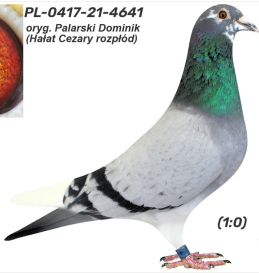

PL-0321-25-236

oryg. Cezary Hałat (100% Palarski)

Rodowód gołębia
Pedigree/Absammung

PL-0321-25-236 (1:0)
oryg. Cezary Hałat (100% Palarski)

PL-0417-19-349
oryg. Palarski Dominik

PL-0417-21-4641
oryg. Palarski Dominik

PL-0321-18-5131
oryg. Cezary Hałat (Łepuch/ Meier)

PL-0417-21-4645
oryg. Palarski Dominik

Hałat Cezary i Michał
tel.: 606 653 467, e-mail: cezaryhalat@wp.pl, Chelmża

wygenerowano z systemu
naszhodowle.pl

PL-0417-19-349

oryg. Palarski Dominik

PL-0417-21-4645

oryg. Palarski Dominik

Mistrzowska Hodowla Palarskich

Ojciec PL-0321-25-236 (1:0) oryg. Cezary Hałat (100% Palarski)	DEBY 134 1128403 PROXY ELECTRO H&J VERCAMMEN	PL-15-0202951 WINTER RETURN H&J VERCAMMEN
Matka PL-0417-21-4645 oryg. Palarski Dominik	PL-0204-13-400 L'OPHÉE H&J VERCAMMEN	PL-15-0202951 WINTER RETURN H&J VERCAMMEN
Pradziadek PL-0321-18-5131 oryg. Cezary Hałat (Łepuch/ Meier)	PL-0355-17-4256 CEZAR	PL-15-0202951 WINTER RETURN H&J VERCAMMEN
Prababka PL-0417-21-4641 oryg. Palarski Dominik	PL-0355-17-4256 CEZAR	PL-15-0202951 WINTER RETURN H&J VERCAMMEN

+ 417-18-349-4 PAL

Hodowla 2000 v4 ©

PL-0417-21-4641

oryg. Palarski Dominik (Hałat Cezary rozplód)

PL-0321-18-5131

oryg. Cezary Hałat (Łepuch/ Meier)

(1:0)