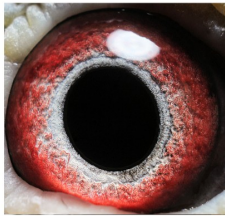

PL-0321-25-260

oryg. Cezary Hałat (Palarski/ Szkolny)

Rodowód gołębia
Pedigree/Absatammung

PL-0321-25-260 (1:0)
oryg. Cezary Hałat (Palarski/ Szkolny)

PL-0417-21-4647
oryg. Palarski Dominik

PL-0355-21-254
oryg. Krzysztof Szkolny

Hałat Cezary i Michał
tel.: 606 653 467, e-mail: cezaryhalat@wp.pl, Chelmża

wygenerowano z systemu
naszehodowle.pl

PL-0417-21-4647

oryg. Palarski Dominik (Hałat Cezary rozplód)

PL-0355-21-254

oryg. Krzysztof Szkolny, "Tede"

PL-0417-21-4647
oryg. Palarski Dominik
(Hałat Cezary rozplód)