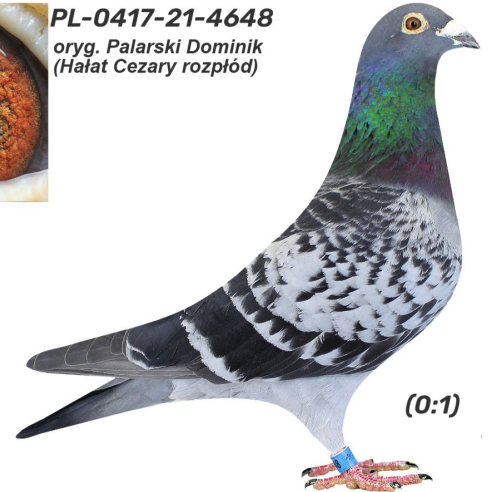

PL-0321-24-4270

oryg. Cezary Hałat (100% Palarski)

Rodowód gołębia
Pedigree/Absatammung

PL-0321-24-4270 (1:0)
oryg. Cezary Hałat (100% Palarski)

PL-0417-21-4678
oryg. Palarski Dominik

ojciec/grandfather/Vater

matka/grandmother/Mutter

PL-0417-21-4648
oryg. Palarski Dominik

ojciec/grandfather/Vater

matka/grandmother/Mutter

Hałat Cezary i Michał
tel.: 606 653 467, e-mail: cezaryhalat@wp.pl,
Chelmża

zgenerowano z systemu
naszehodowle.pl

PL-0417-21-4678

oryg. Palarski Dominik

PL-0417-21-4648

oryg. Palarski Dominik (Hałat Cezary rozplód)

PL-0417-21-4648
oryg. Palarski Dominik
(Hałat Cezary rozplód)

(0:1)