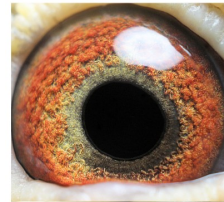

PL-0321-24-4270

oryg. Cezary Hałat (100% Palarski)

Rodowód gołębia
Pedigree/Absatammung

PL-0321-24-4270 (1:0)
oryg. Cezary Hałat (100% Palarski)

PL-0417-21-4678
oryg. Palarski Dominik

ojciec/grandfather/Vater

matka/grandmother/Mutter

PL-0417-21-4648
oryg. Palarski Dominik

ojciec/grandfather/Vater

matka/grandmother/Mutter

Hałat Cezary i Michał
tel.: 606 653 467, e-mail: cezaryhalat@wp.pl,
Chelmża

zgenerowano z systemu
naszehodowle.pl

PL-0417-21-4678

oryg. Palarski Dominik

PL-0417-21-4648

oryg. Palarski Dominik (Hałat Cezary rozplód)

PL-0417-21-4648
oryg. Palarski Dominik
(Hałat Cezary rozplód)