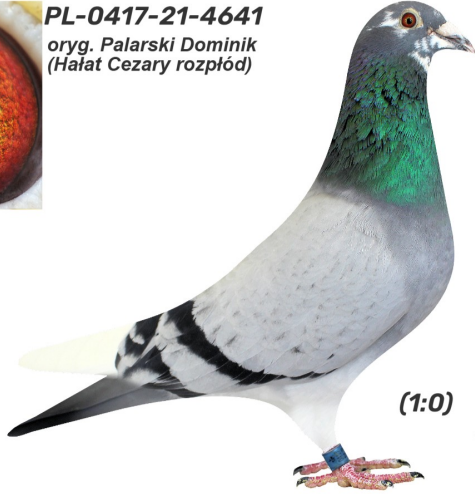

Rodowód gołębia
PL-0321-25-350

Hałat Cezary i Michał
tel.: 606 653 467, e-mail: cezaryhalat@wp.pl, Chełmża

PL-0321-25-350

oryg. Cezary Hałat (Palarski)

PL-0417-21-4641

oryg. Palarski Dominik (Hałat Cezary rozplód)

PL-0321-18-5131

oryg. Cezary Hałat (Łepuch/ Meier)

PL-0417-21-4641
oryg. Palarski Dominik
(Hałat Cezary rozplód)

(1:0)

GB-18-C46201

Dirk Van Den Bulck

PL-0417-19-471

oryg. Palarski Dominik (Dirk Van
Den Bulck), "Barbi"

PL-0370-15-3081

oryg. D.K.I. Łepuch

DV-09711-12-446

oryg. Heinz Meier, inbred
"President"